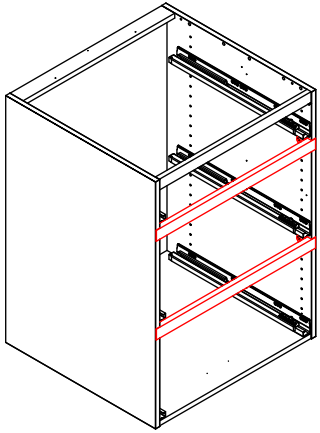

4. 440 MANO white U803V-040 Shelf cabinet 400 mm x 560 mm x 800 mm

000-DU80-040	Underskab 80 x 40 x 56cm	1 Stk
000-K12130	Hylde uden boring HS 367 x 537,5 x 16mm Korpus hvid	1 Stk
439-L07843V	2-delt låge venstre 780 x 396 x 22mm MANO white	1 Stk
BP00417	Hængsel underlag universal Sølv	3 Stk
BP00518	Hængsel med blumotion 107° Sølv	3 Stk
BP01905	Monteringsbeslag til metalsarg	1 Stk
BP21514	Sarg med vinger 40cm MANO Hvid	1 Stk
BP24501	Låge samleprofil 40cm til bøsninger Hvid	1 Stk
K61211	Bagliste massiv fyr 40cm	1 Stk

B 1x

64

Ø3,5x15

2x

Ø6,3x11

2x

64

1