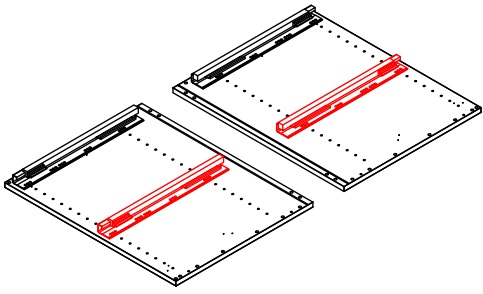

2. Vertical end profile Mano/Tinta 19 mm x2.080 mm

B4251	Vertikal H-liste 2080 x 36mm	1 Stk
T21150	Hvid Strøer 88 x 1920 x 19mm	1 Stk

3. White/Dark grey - panel to floor 586 mmx 2.200 mm - Must be cut

054-K20016	Panel 2200 x 586 x 19mmMat Hvid	1 Stk
------------	---------------------------------	-------

4. 440 MANO white U803V-040 Shelf cabinet 400 mm x 560 mm x 800 mm

000-DU80-040	Underskab 80 x 40 x 56cm	1 Stk
000-K12130	Hylde uden boring HS 367 x 537,5 x 16mm Korpus hvid	1 Stk
439-L07843V	2-delt låge venstre 780 x 396 x 22mm MANO white	1 Stk
BP00417	Hængsel underlag universal Sølv	3 Stk
BP00518	Hængsel med blumotion 107° Sølv	3 Stk
BP01905	Monteringsbeslag til metalsarg	1 Stk
BP21514	Sarg med vinger 40cm MANO Hvid	1 Stk
BP24501	Låge samleprofil 40cm til bøsninger Hvid	1 Stk
K61211	Bagliste massiv fyr 40cm	1 Stk