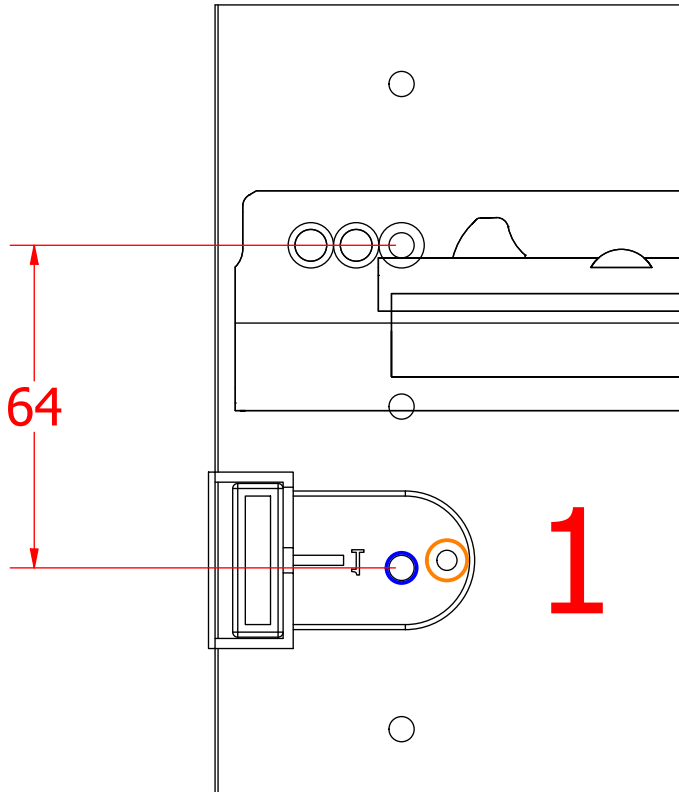

2. Vertical end profile Mano/Tinta 19 mm x2.080 mm

B4251	Vertikal H-liste 2080 x 36mm	1 Stk
T21150	Hvid Strøer 88 x 1920 x 19mm	1 Stk

3. White/Dark grey - panel to floor 586 mmx 2.200 mm - Must be cut

054-K20016	Panel 2200 x 586 x 19mmMat Hvid	1 Stk
------------	---------------------------------	-------

B 1x

64

Ø3,5x15

2x

Ø6,3x11

2x

64

1