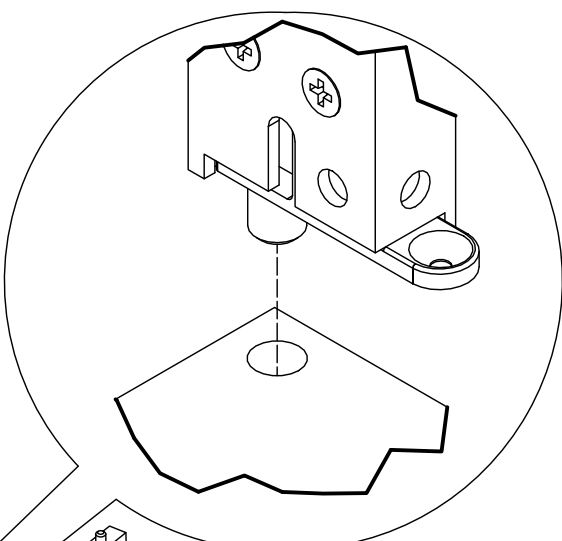

4. 440 MANO white U803V-040 Shelf cabinet 400 mm x 560 mm x 800 mm

000-DU80-040	Underskab 80 x 40 x 56cm	1 Stk
000-K12130	Hylde uden boring HS 367 x 537,5 x 16mm Korpus hvid	1 Stk
439-L07843V	2-delt låge venstre 780 x 396 x 22mm MANO white	1 Stk
BP00417	Hængsel underlag universal Sølv	3 Stk
BP00518	Hængsel med blumotion 107° Sølv	3 Stk
BP01905	Monteringsbeslag til metalsarg	1 Stk
BP21514	Sarg med vinger 40cm MANO Hvid	1 Stk
BP24501	Låge samleprofil 40cm til bøsninger Hvid	1 Stk
K61211	Bagliste massiv fyr 40cm	1 Stk

BP01905

2x

BP01905

4x

KK

KK

BP01906

1x

B 1x

64

Ø3,5x15

2x

Ø6,3x11

2x

64

1