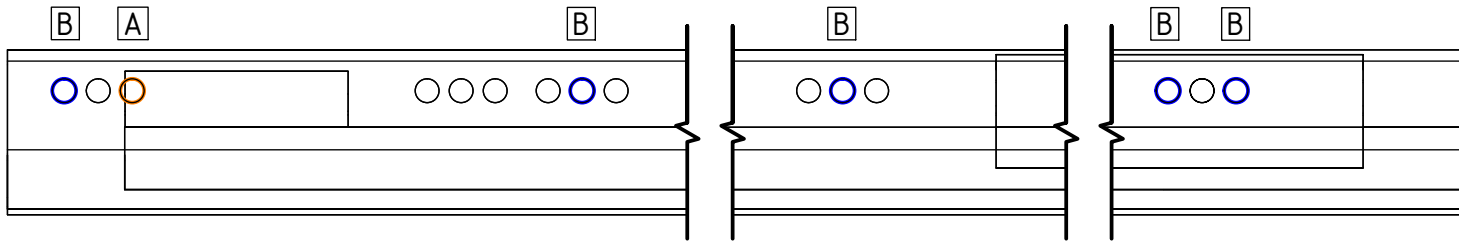

4. 440 MANO white U803V-040 Shelf cabinet 400 mm x 560 mm x 800 mm

000-DU80-040	Underskab 80 x 40 x 56cm	1 Stk
000-K12130	Hylde uden boring HS 367 x 537,5 x 16mm Korpus hvid	1 Stk
439-L07843V	2-delt låge venstre 780 x 396 x 22mm MANO white	1 Stk
BP00417	Hængsel underlag universal Sølv	3 Stk
BP00518	Hængsel med blumotion 107° Sølv	3 Stk
BP01905	Monteringsbeslag til metalsarg	1 Stk
BP21514	Sarg med vinger 40cm MANO Hvid	1 Stk
BP24501	Låge samleprofil 40cm til bøsninger Hvid	1 Stk
K61211	Bagliste massiv fyr 40cm	1 Stk