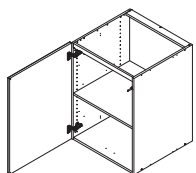

Pos.	Item No.	Description	Quantity
------	----------	-------------	----------

1. 439 MANO white H2066LT-060 Integrated cabi net for integrated fridge or freezer with slidin

000-DH195-060	Indbygningshøjskab uden sider 2 hylder 60 x 56cm	1 Stk
000-HS20860	Korpus pakke 2 sider 2080 x 560mm	1 Stk
439-L20869	Låge 2076 x 596 x 22mm Greb sideMANO white	1 Stk
BP00417	Hængsel underlag universal Sølv	4 Stk
BP00518	Hængsel med blumotion 107° Sølv	4 Stk
K15443	Sokkelrist plast Hvid	1 Stk

2. Vertical end profile Mano/Tinta 19 mm x2.080 mm

B4251	Vertikal H-liste 2080 x 36mm	1 Stk
T21150	Hvid Strøer 88 x 1920 x 19mm	1 Stk

3. White/Dark grey - panel to floor 586 mmx 2.200 mm - Must be cut

054-K20016	Panel 2200 x 586 x 19mmMat Hvid	1 Stk
------------	---------------------------------	-------

4. 440 MANO white U803V-040 Shelf cabinet 400 mm x 560 mm x 800 mm

000-DU80-040	Underskab 80 x 40 x 56cm	1 Stk
000-K12130	Hylde uden boring HS 367 x 537,5 x 16mm Korpus hvid	1 Stk
439-L07843V	2-delt låge venstre 780 x 396 x 22mm MANO white	1 Stk
BP00417	Hængsel underlag universal Sølv	3 Stk
BP00518	Hængsel med blumotion 107° Sølv	3 Stk
BP01905	Monteringsbeslag til metalsarg	1 Stk
BP21514	Sarg med vinger 40cm MANO Hvid	1 Stk
BP24501	Låge samleprofil 40cm til bøsninger Hvid	1 Stk
K61211	Bagliste massiv fyr 40cm	1 Stk