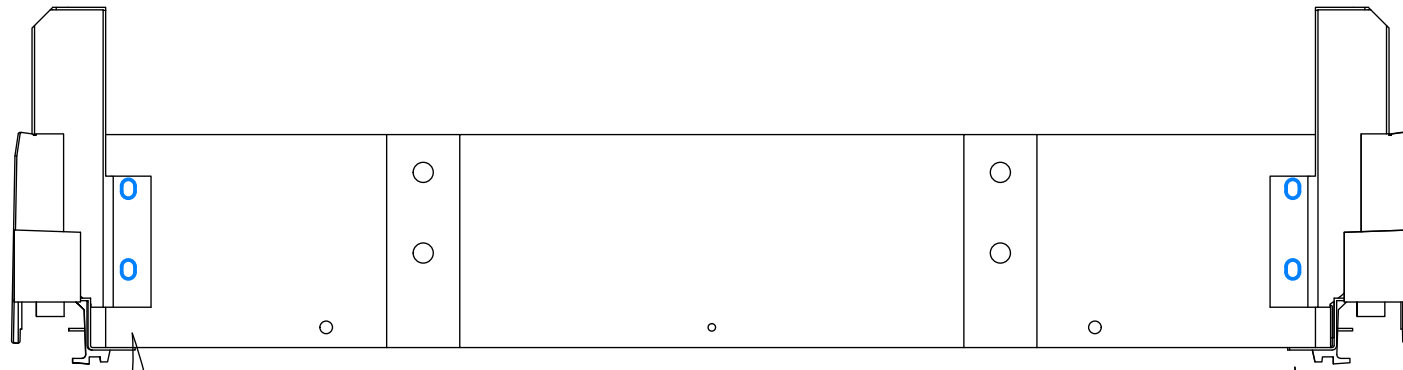

B 1x

64

Ø3,5x15

2x

Ø6,3x11

2x

64

1

2

K25900

1x

80-120cm

SV12224

How to wall mount a cabinet

UK: Important: Use this guide to mount your cabinet.

DK: Vigtigt: Brug denne guide til ophæng af dit skab.