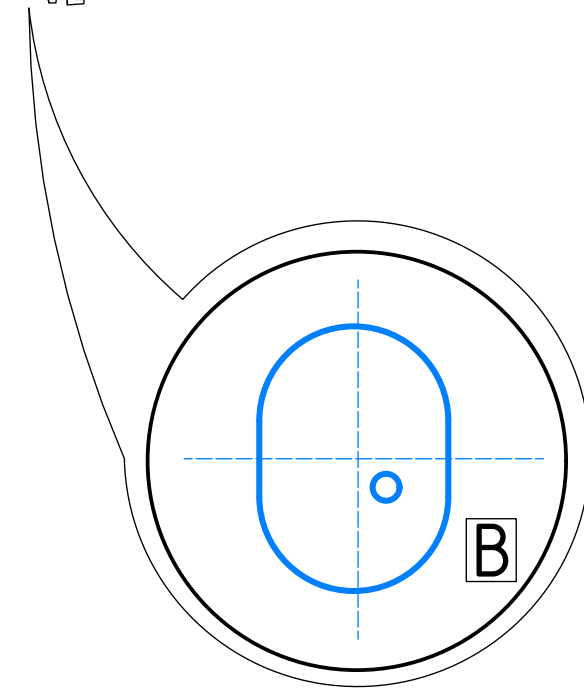

2. Vertical end profile Mano/Tinta 19 mm x2.080 mm

B4251	Vertikal H-liste 2080 x 36mm	1 Stk
T21150	Hvid Strøer 88 x 1920 x 19mm	1 Stk

3. White/Dark grey - panel to floor 586 mmx 2.200 mm - Must be cut

054-K20016	Panel 2200 x 586 x 19mmMat Hvid	1 Stk
------------	---------------------------------	-------

B 1x

64

Ø3,5x15

2x

Ø6,3x11

2x

64

1

2

K25900

1x

80-120cm

SV12224

How to wall mount a cabinet

UK: Important: Use this guide to mount your cabinet.

DK: Vigtigt: Brug denne guide til ophæng af dit skab.