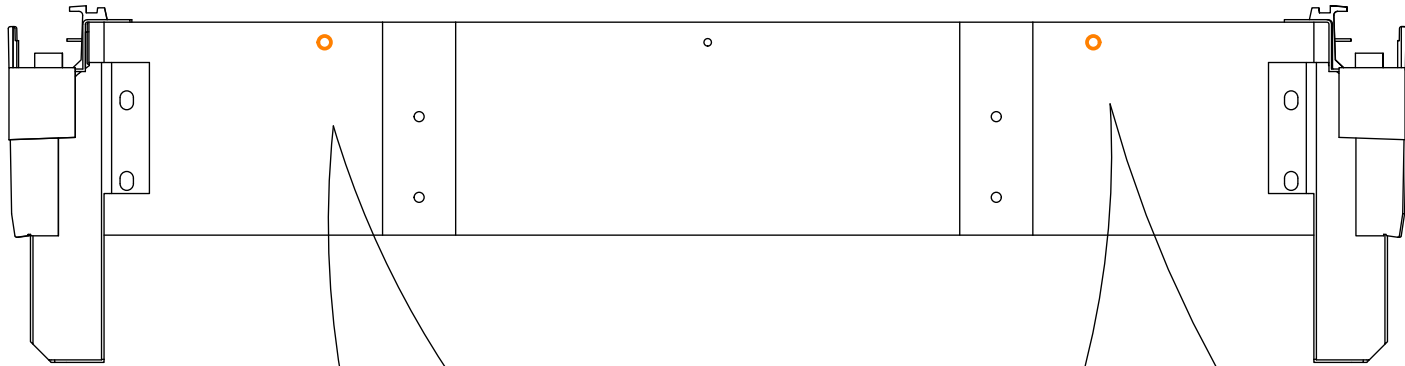

2

K25900

1x

80-120cm

SV12224

How to wall mount a cabinet

UK: Important: Use this guide to mount your cabinet.

DK: Vigtigt: Brug denne guide til ophæng af dit skab.