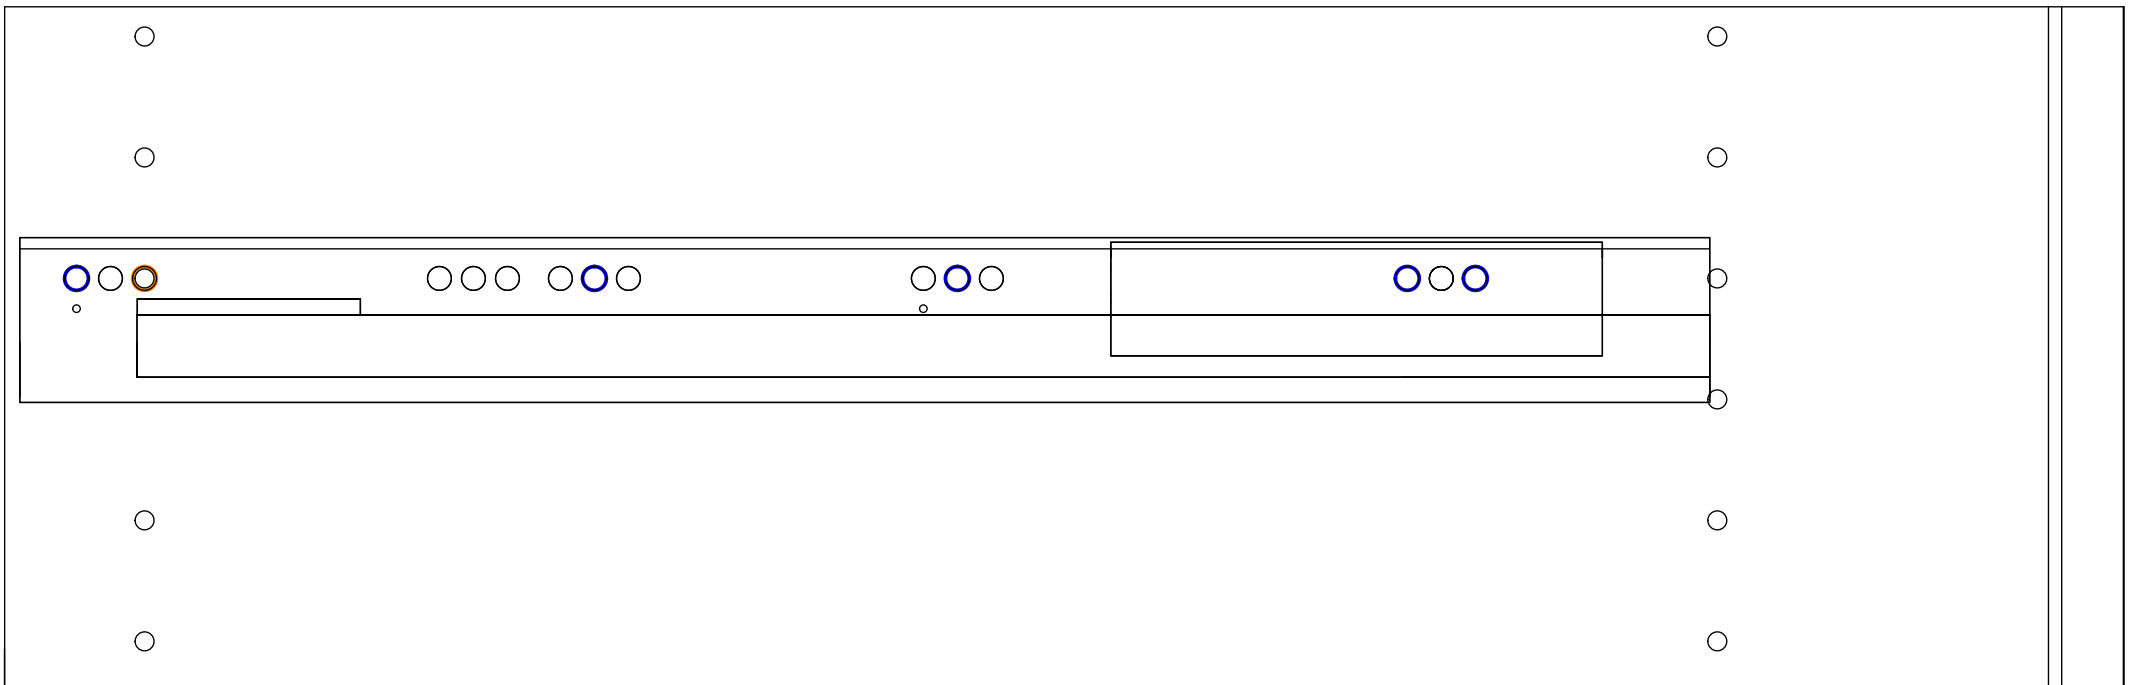

4. 440 MANO white U803V-040 Shelf cabinet 400 mm x 560 mm x 800 mm

000-DU80-040	Underskab 80 x 40 x 56cm	1 Stk
000-K12130	Hylde uden boring HS 367 x 537,5 x 16mm Korpus hvid	1 Stk
439-L07843V	2-delt låge venstre 780 x 396 x 22mm MANO white	1 Stk
BP00417	Hængsel underlag universal Sølv	3 Stk
BP00518	Hængsel med blumotion 107° Sølv	3 Stk
BP01905	Monteringsbeslag til metalsarg	1 Stk
BP21514	Sarg med vinger 40cm MANO Hvid	1 Stk
BP24501	Låge samleprofil 40cm til bøsninger Hvid	1 Stk
K61211	Bagliste massiv fyr 40cm	1 Stk