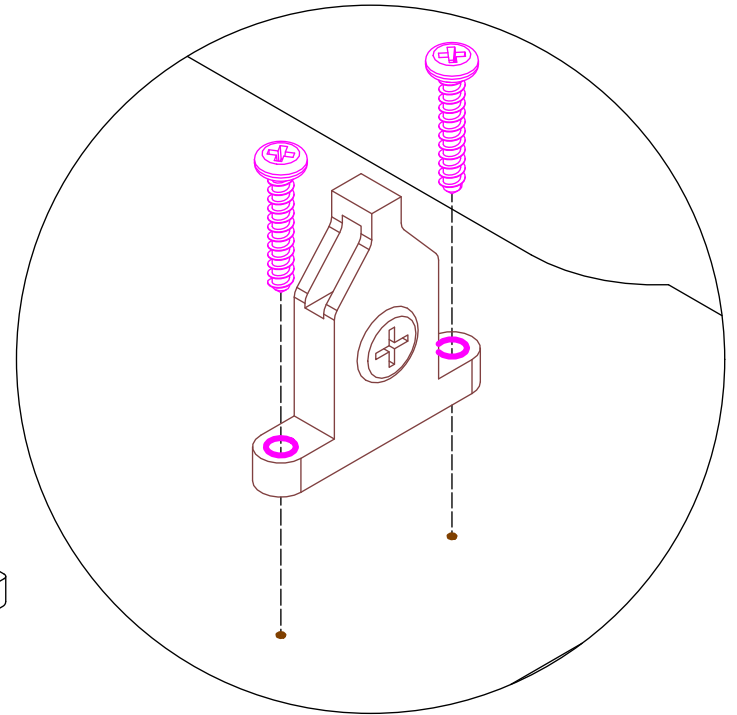

80-120cm

80-120cm

SV12224

How to wall mount a cabinet

UK: Important: Use this guide to mount your cabinet.

DK: Vigtigt: Brug denne guide til ophæng af dit skab.

NO: Viktig: Bruk denne veiledningen for oppheng av skapet ditt.