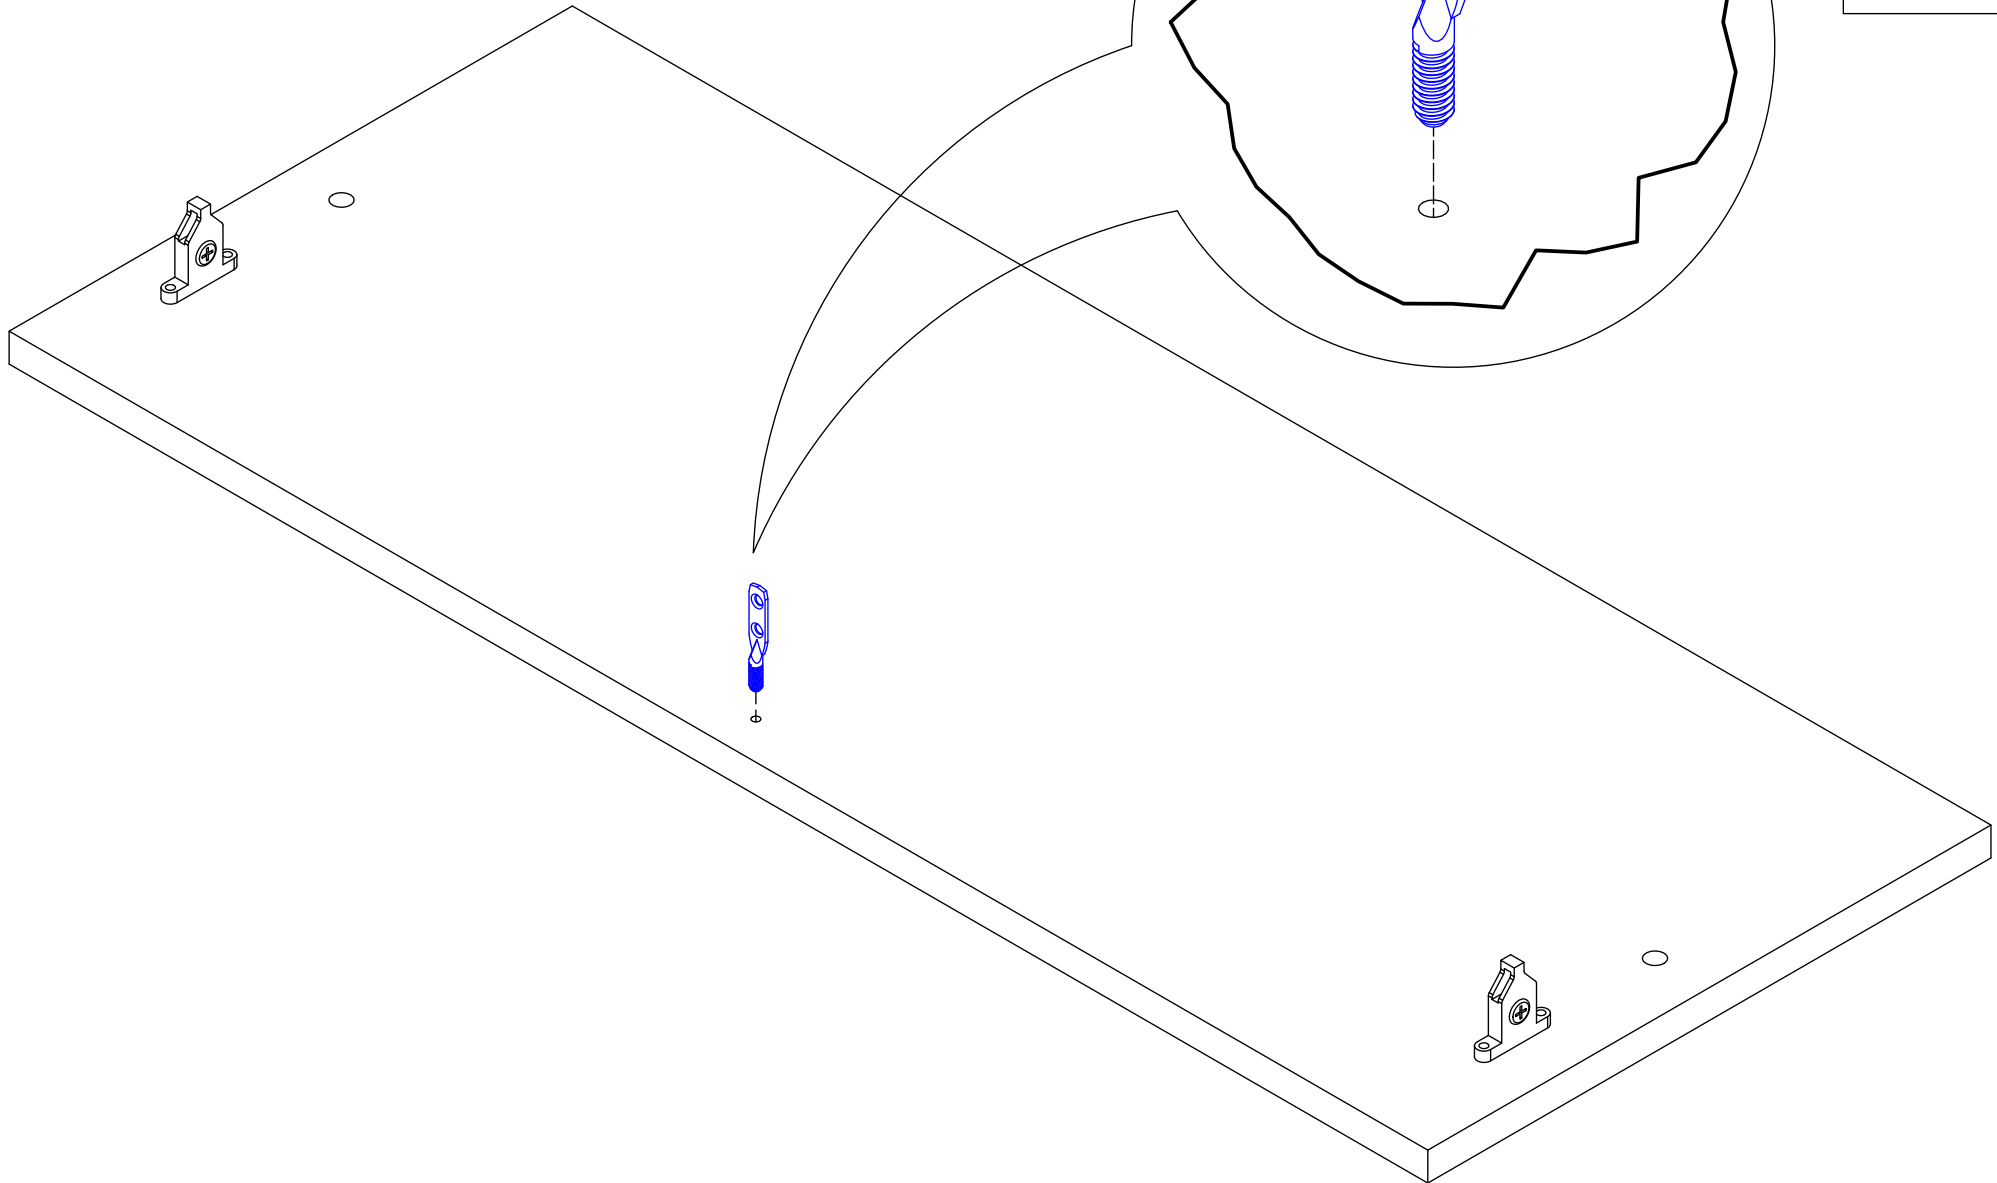

80-120cm

80-120cm

SV12224

How to wall mount a cabinet

UK: Important: Use this guide to mount your cabinet.

DK: Vigtigt: Brug denne guide til ophæng af dit skab.

NO: Viktig: Bruk denne veiledningen for oppheng av skapet ditt.