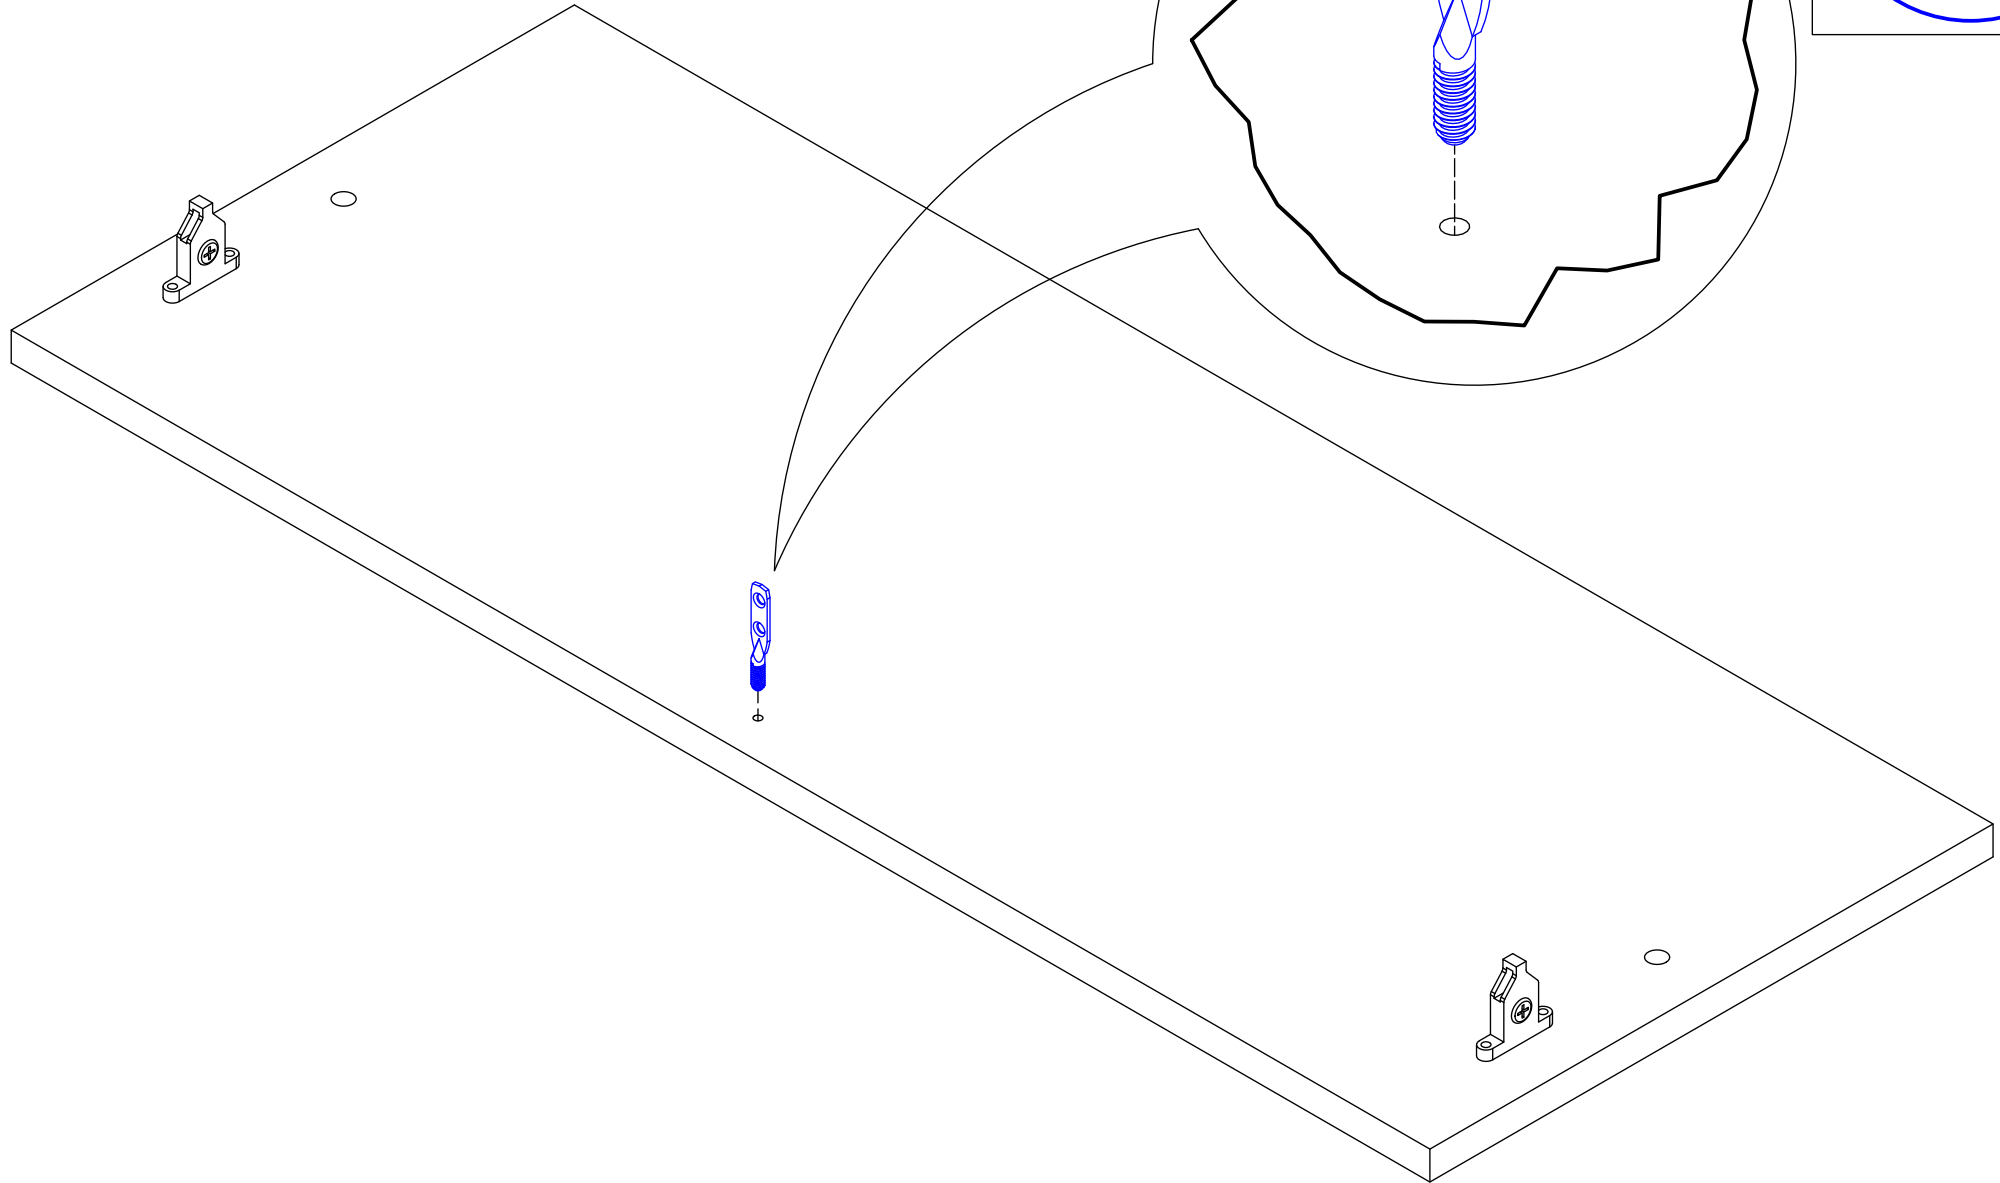

80-120cm

80-120cm

SV12224

How to wall mount a cabinet

UK: Important: Use this guide to mount your cabinet.

DK: Vigtigt: Brug denne guide til ophæng af dit skab.

NO: Viktig: Bruk denne veiledningen for oppheng av skapet ditt.