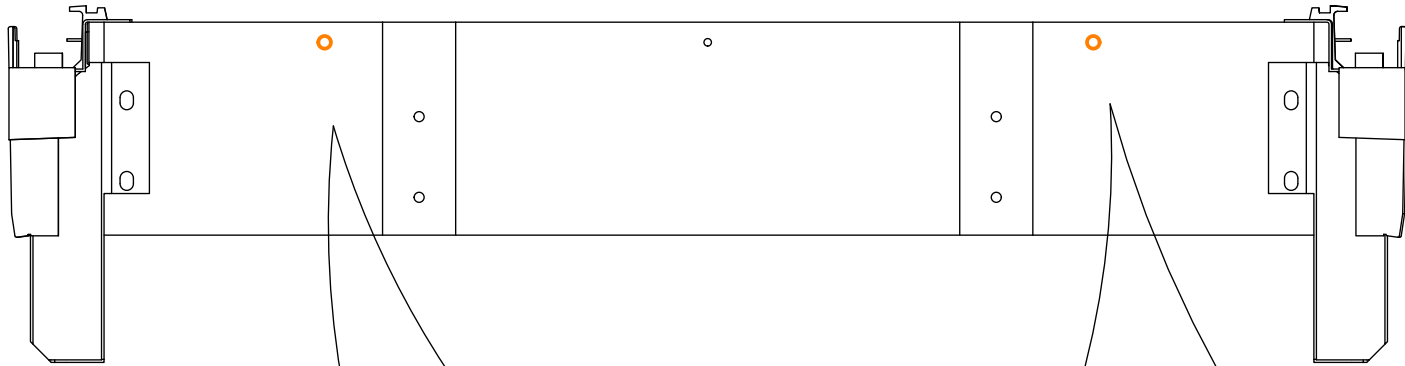

80-120cm

80-120cm

SV12224

How to wall mount a cabinet

UK: Important: Use this guide to mount your cabinet.

DK: Vigtigt: Brug denne guide til ophæng af dit skab.

NO: Viktig: Bruk denne veiledningen for oppheng av skapet ditt.