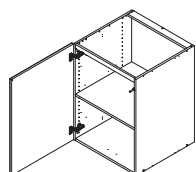

Pos.	Item No.	Description	Quantity
------	----------	-------------	----------

1. 439 MANO white H2066LT-060 Integrated cabi net for integrated fridge or freezer with slidin

000-DH195-060	Indbygningshøjskab uden sider 2 hylder 60 x 56cm	1 Stk
000-HS20860	Korpus pakke 2 sider 2080 x 560mm	1 Stk
439-L20869	Låge 2076 x 596 x 22mm Greb sideMANO white	1 Stk
BP00417	Hængsel underlag universal Sølv	4 Stk
BP00518	Hængsel med blumotion 107° Sølv	4 Stk
K15443	Sokkelrist plast Hvid	1 Stk

2. Vertical end profile Mano/Tinta 19 mm x2.080 mm

B4251	Vertikal H-liste 2080 x 36mm	1 Stk
T21150	Hvid Strøer 88 x 1920 x 19mm	1 Stk

3. White/Dark grey - panel to floor 586 mmx 2.200 mm - Must be cut

054-K20016	Panel 2200 x 586 x 19mmMat Hvid	1 Stk
------------	---------------------------------	-------

4. 440 MANO white U803V-040 Shelf cabinet 400 mm x 560 mm x 800 mm

000-DU80-040	Underskab 80 x 40 x 56cm	1 Stk
000-K12130	Hylde uden boring HS 367 x 537,5 x 16mm Korpus hvid	1 Stk
439-L07843V	2-delt låge venstre 780 x 396 x 22mm MANO white	1 Stk
BP00417	Hængsel underlag universal Sølv	3 Stk
BP00518	Hængsel med blumotion 107° Sølv	3 Stk
BP01905	Monteringsbeslag til metalsarg	1 Stk
BP21514	Sarg med vinger 40cm MANO Hvid	1 Stk
BP24501	Låge samleprofil 40cm til bøsninger Hvid	1 Stk
K61211	Bagliste massiv fyr 40cm	1 Stk