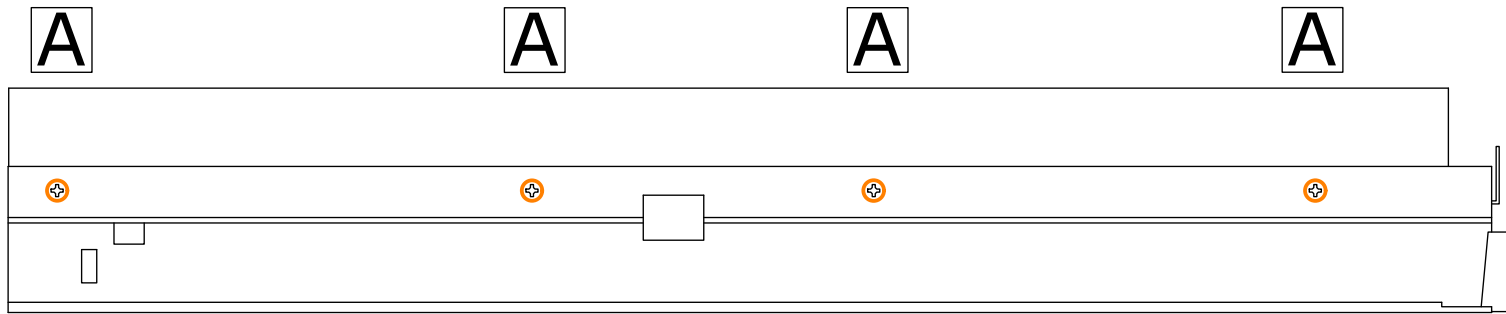

80-120cm

80-120cm

SV12224

How to wall mount a cabinet

UK: Important: Use this guide to mount your cabinet.

DK: Vigtigt: Brug denne guide til ophæng af dit skab.

NO: Viktig: Bruk denne veiledningen for oppheng av skapet ditt.