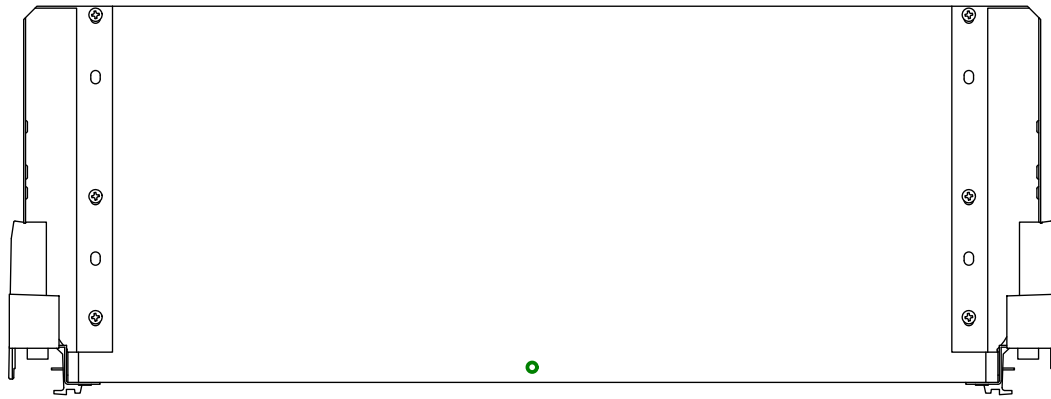

80-120cm

80-120cm

SV12224

How to wall mount a cabinet

UK: Important: Use this guide to mount your cabinet.

DK: Vigtigt: Brug denne guide til ophæng af dit skab.

NO: Viktig: Bruk denne veiledningen for oppheng av skapet ditt.