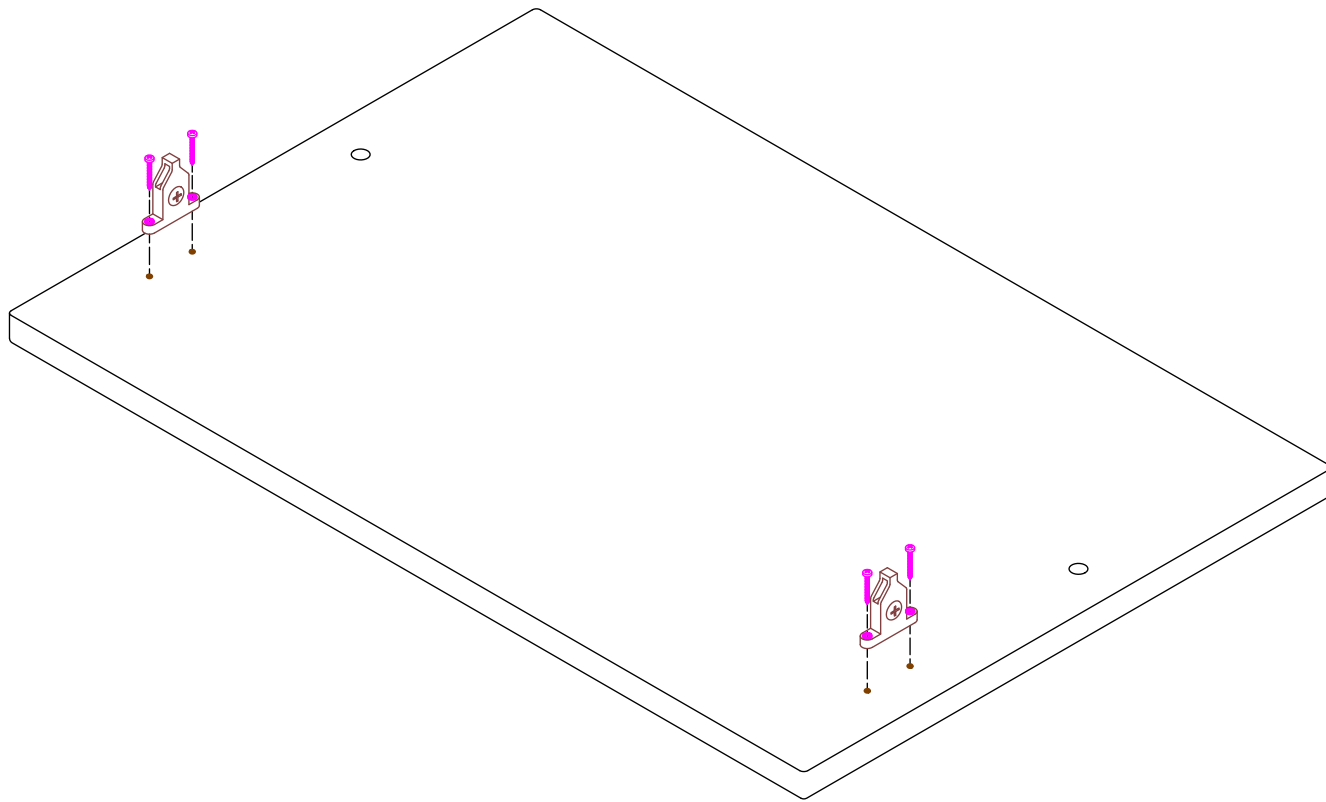

80-120cm

80-120cm

SV12224

How to wall mount a cabinet

UK: Important: Use this guide to mount your cabinet.

DK: Vigtigt: Brug denne guide til ophæng af dit skab.

NO: Viktig: Bruk denne veiledningen for oppheng av skapet ditt.