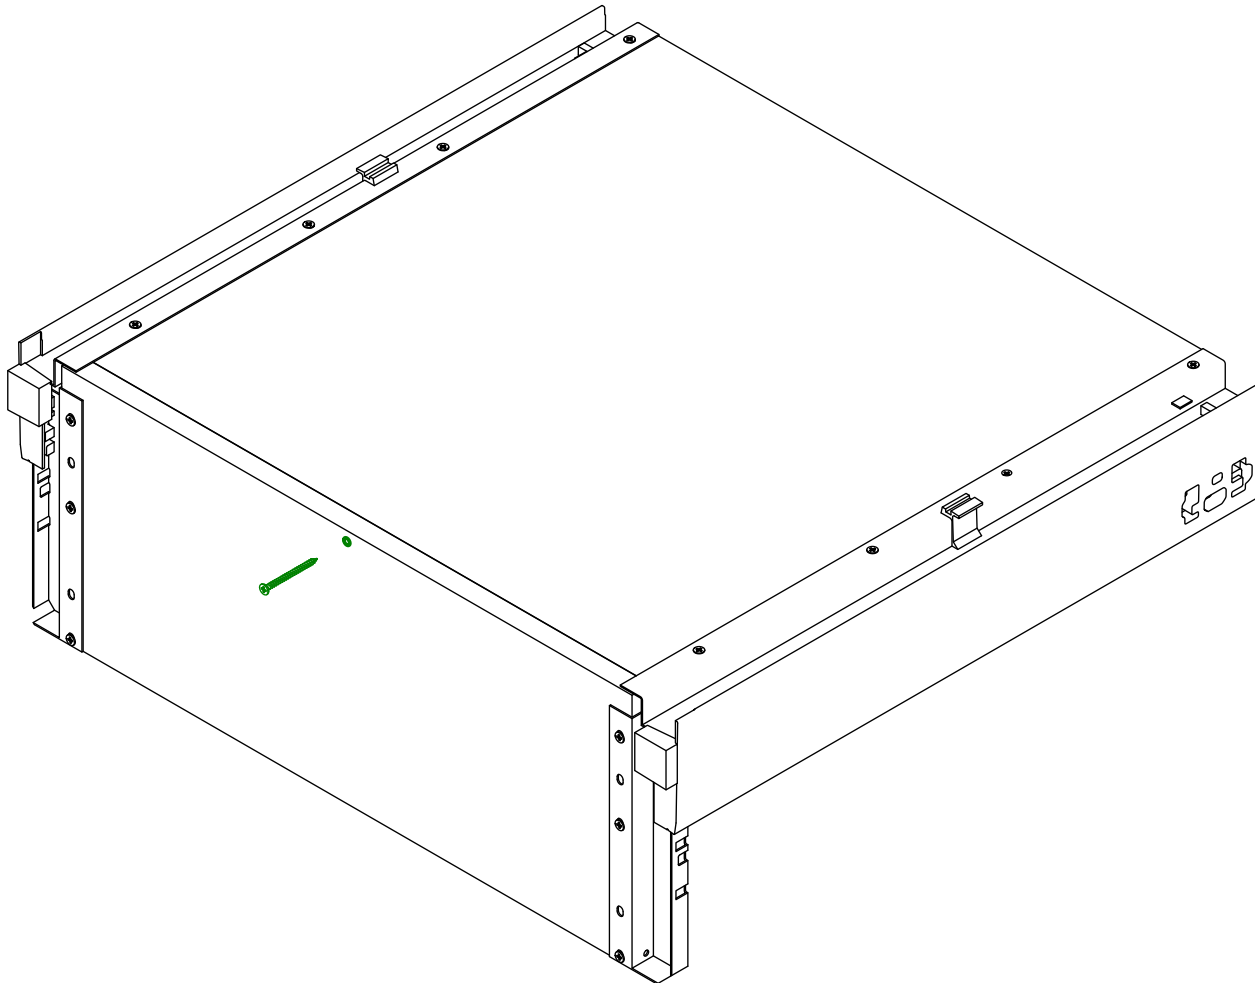

80-120cm

80-120cm

SV12224

How to wall mount a cabinet

UK: Important: Use this guide to mount your cabinet.

DK: Vigtigt: Brug denne guide til ophæng af dit skab.

NO: Viktig: Bruk denne veiledningen for oppheng av skapet ditt.