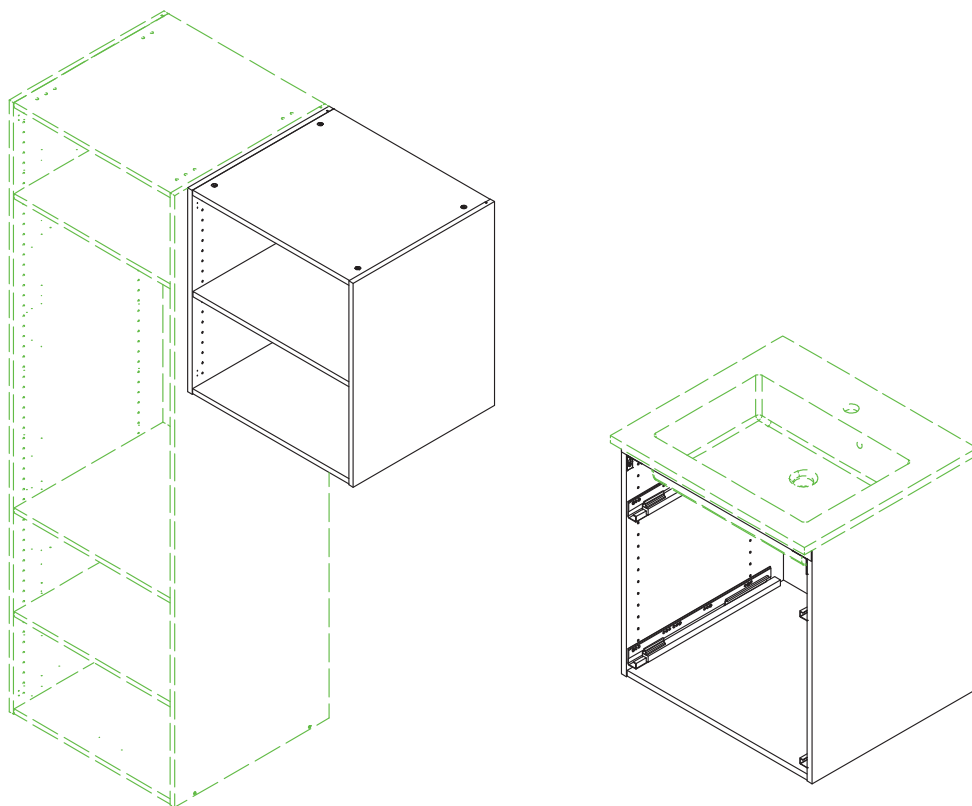

80-120cm

80-120cm

SV12224

How to wall mount a cabinet

UK: Important: Use this guide to mount your cabinet.

DK: Vigtigt: Brug denne guide til ophæng af dit skab.

NO: Viktig: Bruk denne veiledningen for oppheng av skapet ditt.