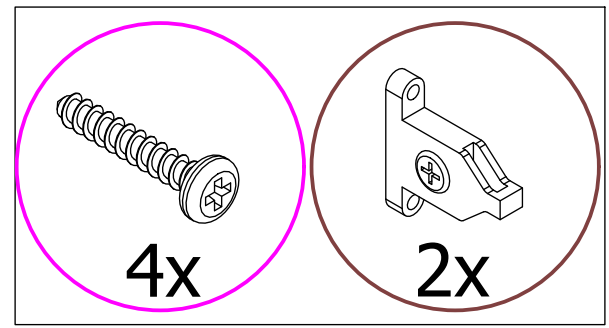

80-120cm

80-120cm

SV12224

How to wall mount a cabinet

UK: Important: Use this guide to mount your cabinet.

DK: Vigtigt: Brug denne guide til ophæng af dit skab.

NO: Viktig: Bruk denne veiledningen for oppheng av skapet ditt.