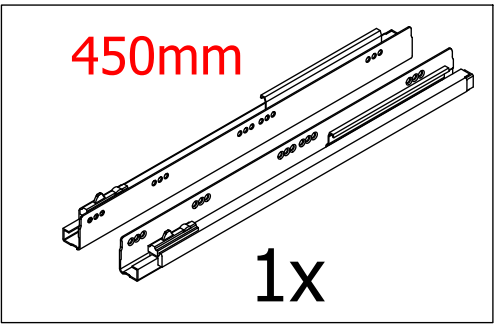

2. Vertical end profile Mano/Tinta 19 mm x2.080 mm

B4251	Vertikal H-liste 2080 x 36mm	1 Stk
T21150	Hvid Strøer 88 x 1920 x 19mm	1 Stk

3. White/Dark grey - panel to floor 586 mmx 2.200 mm - Must be cut

054-K20016	Panel 2200 x 586 x 19mmMat Hvid	1 Stk
------------	---------------------------------	-------

4. 440 MANO white U803V-040 Shelf cabinet 400 mm x 560 mm x 800 mm

000-DU80-040	Underskab 80 x 40 x 56cm	1 Stk
000-K12130	Hylde uden boring HS 367 x 537,5 x 16mm Korpus hvid	1 Stk
439-L07843V	2-delt låge venstre 780 x 396 x 22mm MANO white	1 Stk
BP00417	Hængsel underlag universal Sølv	3 Stk
BP00518	Hængsel med blumotion 107° Sølv	3 Stk
BP01905	Monteringsbeslag til metalsarg	1 Stk
BP21514	Sarg med vinger 40cm MANO Hvid	1 Stk
BP24501	Låge samleprofil 40cm til bøsninger Hvid	1 Stk
K61211	Bagliste massiv fyr 40cm	1 Stk