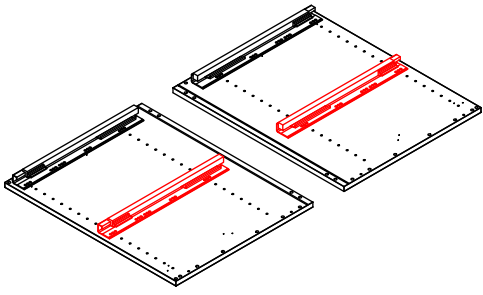

2. Vertical end profile Mano/Tinta 19 mm x2.080 mm

B4251	Vertikal H-liste 2080 x 36mm	1 Stk
T21150	Hvid Strøer 88 x 1920 x 19mm	1 Stk

3. White/Dark grey - panel to floor 586 mmx 2.200 mm - Must be cut

054-K20016	Panel 2200 x 586 x 19mmMat Hvid	1 Stk
------------	---------------------------------	-------

4. 440 MANO white U803V-040 Shelf cabinet 400 mm x 560 mm x 800 mm

000-DU80-040	Underskab 80 x 40 x 56cm	1 Stk
000-K12130	Hylde uden boring HS 367 x 537,5 x 16mm Korpus hvid	1 Stk
439-L07843V	2-delt låge venstre 780 x 396 x 22mm MANO white	1 Stk
BP00417	Hængsel underlag universal Sølv	3 Stk
BP00518	Hængsel med blumotion 107° Sølv	3 Stk
BP01905	Monteringsbeslag til metalsarg	1 Stk
BP21514	Sarg med vinger 40cm MANO Hvid	1 Stk
BP24501	Låge samleprofil 40cm til bøsninger Hvid	1 Stk
K61211	Bagliste massiv fyr 40cm	1 Stk