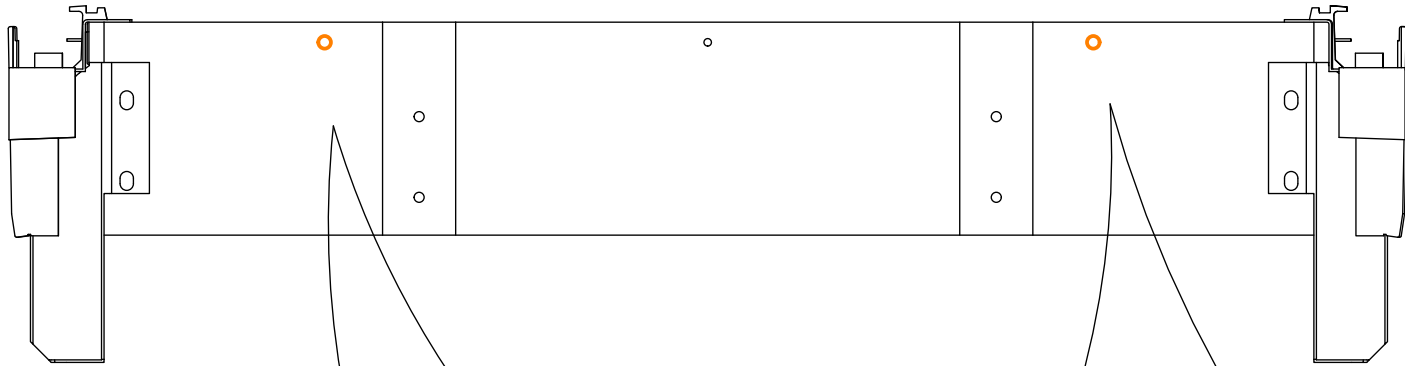

80-120cm

SV12224

How to wall mount a cabinet

UK: Important: Use this guide to mount your cabinet.

DK: Vigtigt: Brug denne guide til ophæng af dit skab.

NO: Viktig: Bruk denne veiledningen for oppheng av skapet ditt.