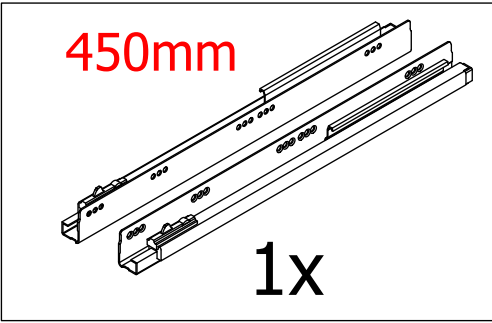

2. Vertical end profile Mano/Tinta 19 mm x2.080 mm

B4251	Vertikal H-liste 2080 x 36mm	1 Stk
T21150	Hvid Strøer 88 x 1920 x 19mm	1 Stk

3. White/Dark grey - panel to floor 586 mmx 2.200 mm - Must be cut

054-K20016	Panel 2200 x 586 x 19mmMat Hvid	1 Stk
------------	---------------------------------	-------

4. 440 MANO white U803V-040 Shelf cabinet 400 mm x 560 mm x 800 mm

000-DU80-040	Underskab 80 x 40 x 56cm	1 Stk
000-K12130	Hylde uden boring HS 367 x 537,5 x 16mm Korpus hvid	1 Stk
439-L07843V	2-delt låge venstre 780 x 396 x 22mm MANO white	1 Stk
BP00417	Hængsel underlag universal Sølv	3 Stk
BP00518	Hængsel med blumotion 107° Sølv	3 Stk
BP01905	Monteringsbeslag til metalsarg	1 Stk
BP21514	Sarg med vinger 40cm MANO Hvid	1 Stk
BP24501	Låge samleprofil 40cm til bøsninger Hvid	1 Stk
K61211	Bagliste massiv fyr 40cm	1 Stk