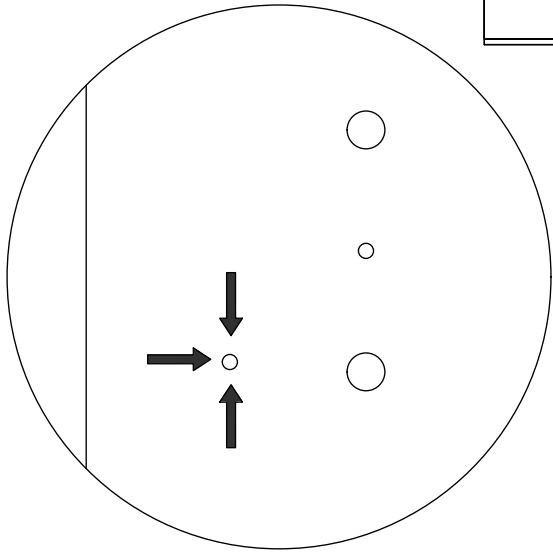

2. Vertical end profile Mano/Tinta 19 mm x2.080 mm

B4251	Vertikal H-liste 2080 x 36mm	1 Stk
T21150	Hvid Strøer 88 x 1920 x 19mm	1 Stk

3. White/Dark grey - panel to floor 586 mmx 2.200 mm - Must be cut

054-K20016	Panel 2200 x 586 x 19mmMat Hvid	1 Stk
------------	---------------------------------	-------

4. 440 MANO white U803V-040 Shelf cabinet 400 mm x 560 mm x 800 mm

000-DU80-040	Underskab 80 x 40 x 56cm	1 Stk
000-K12130	Hylde uden boring HS 367 x 537,5 x 16mm Korpus hvid	1 Stk
439-L07843V	2-delt låge venstre 780 x 396 x 22mm MANO white	1 Stk
BP00417	Hængsel underlag universal Sølv	3 Stk
BP00518	Hængsel med blumotion 107° Sølv	3 Stk
BP01905	Monteringsbeslag til metalsarg	1 Stk
BP21514	Sarg med vinger 40cm MANO Hvid	1 Stk
BP24501	Låge samleprofil 40cm til bøsninger Hvid	1 Stk
K61211	Bagliste massiv fyr 40cm	1 Stk