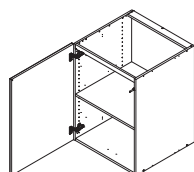

2. Vertical end profile Mano/Tinta 19 mm x2.080 mm

B4251	Vertikal H-liste 2080 x 36mm	1 Stk
T21150	Hvid Strøer 88 x 1920 x 19mm	1 Stk

3. White/Dark grey - panel to floor 586 mmx 2.200 mm - Must be cut

054-K20016	Panel 2200 x 586 x 19mmMat Hvid	1 Stk
------------	---------------------------------	-------

4. 440 MANO white U803V-040 Shelf cabinet 400 mm x 560 mm x 800 mm

000-DU80-040	Underskab 80 x 40 x 56cm	1 Stk
000-K12130	Hylde uden boring HS 367 x 537,5 x 16mm Korpus hvid	1 Stk
439-L07843V	2-delt låge venstre 780 x 396 x 22mm MANO white	1 Stk
BP00417	Hængsel underlag universal Sølv	3 Stk
BP00518	Hængsel med blumotion 107° Sølv	3 Stk
BP01905	Monteringsbeslag til metalsarg	1 Stk
BP21514	Sarg med vinger 40cm MANO Hvid	1 Stk
BP24501	Låge samleprofil 40cm til bøsninger Hvid	1 Stk
K61211	Bagliste massiv fyr 40cm	1 Stk