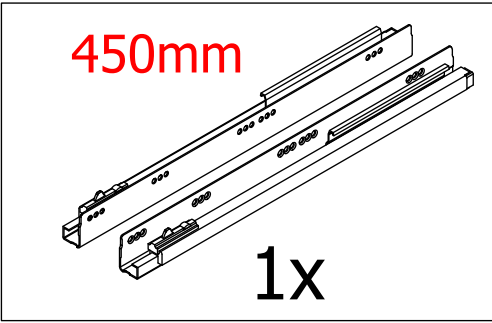

2. Vertical end profile Mano/Tinta 19 mm x2.080 mm

B4251	Vertikal H-liste 2080 x 36mm	1 Stk
T21150	Hvid Strøer 88 x 1920 x 19mm	1 Stk

3. White/Dark grey - panel to floor 586 mmx 2.200 mm - Must be cut

054-K20016	Panel 2200 x 586 x 19mmMat Hvid	1 Stk
------------	---------------------------------	-------

4. 440 MANO white U803V-040 Shelf cabinet 400 mm x 560 mm x 800 mm

000-DU80-040	Underskab 80 x 40 x 56cm	1 Stk
000-K12130	Hylde uden boring HS 367 x 537,5 x 16mm Korpus hvid	1 Stk
439-L07843V	2-delt låge venstre 780 x 396 x 22mm MANO white	1 Stk
BP00417	Hængsel underlag universal Sølv	3 Stk
BP00518	Hængsel med blumotion 107° Sølv	3 Stk
BP01905	Monteringsbeslag til metalsarg	1 Stk
BP21514	Sarg med vinger 40cm MANO Hvid	1 Stk
BP24501	Låge samleprofil 40cm til bøsninger Hvid	1 Stk
K61211	Bagliste massiv fyr 40cm	1 Stk