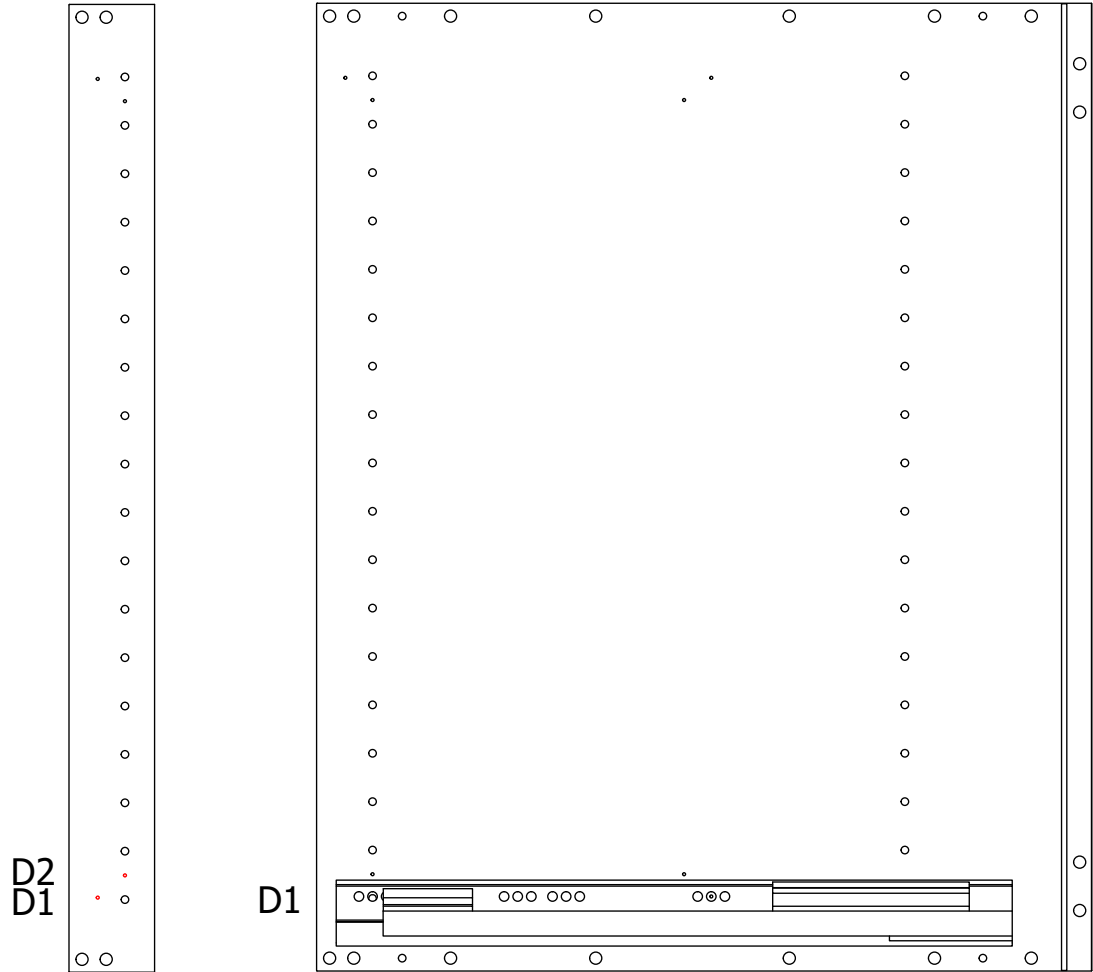

2. Vertical end profile Mano/Tinta 19 mm x2.080 mm

B4251	Vertikal H-liste 2080 x 36mm	1 Stk
T21150	Hvid Strøer 88 x 1920 x 19mm	1 Stk

3. White/Dark grey - panel to floor 586 mmx 2.200 mm - Must be cut

054-K20016	Panel 2200 x 586 x 19mmMat Hvid	1 Stk
------------	---------------------------------	-------

4. 440 MANO white U803V-040 Shelf cabinet 400 mm x 560 mm x 800 mm

000-DU80-040	Underskab 80 x 40 x 56cm	1 Stk
000-K12130	Hylde uden boring HS 367 x 537,5 x 16mm Korpus hvid	1 Stk
439-L07843V	2-delt låge venstre 780 x 396 x 22mm MANO white	1 Stk
BP00417	Hængsel underlag universal Sølv	3 Stk
BP00518	Hængsel med blumotion 107° Sølv	3 Stk
BP01905	Monteringsbeslag til metalsarg	1 Stk
BP21514	Sarg med vinger 40cm MANO Hvid	1 Stk
BP24501	Låge samleprofil 40cm til bøsninger Hvid	1 Stk
K61211	Bagliste massiv fyr 40cm	1 Stk