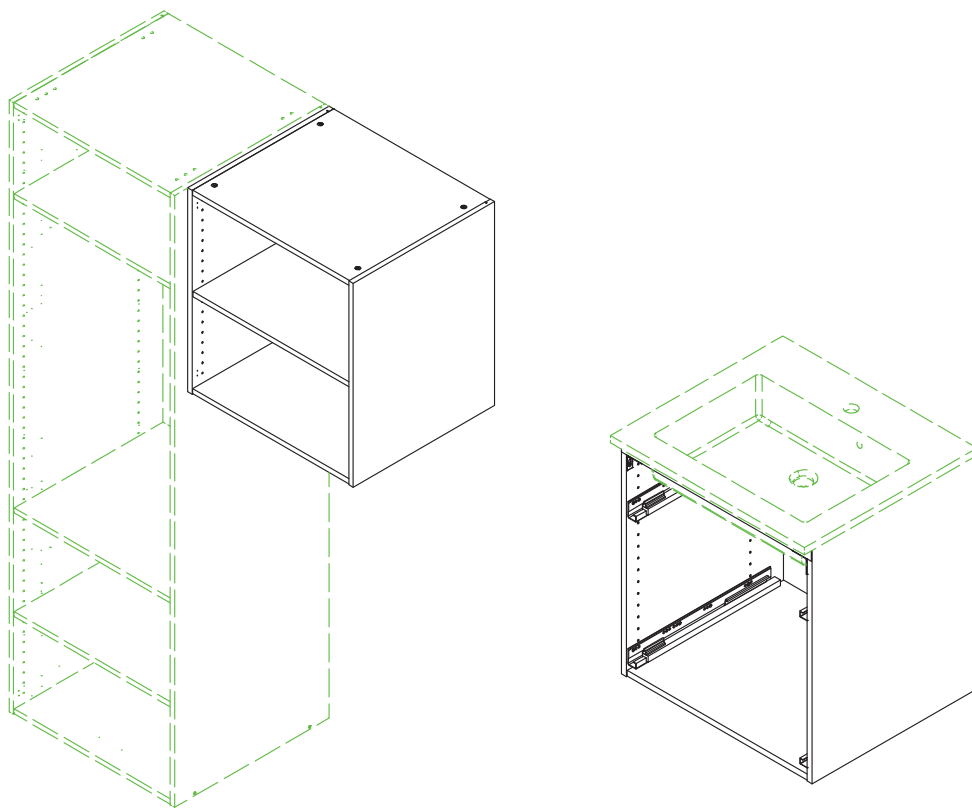

SV12224

How to wall mount a cabinet

UK: Important: Use this guide to mount your cabinet.

DK: Vigtigt: Brug denne guide til ophæng af dit skab.

NO: Viktig: Bruk denne veiledningen for oppheng av skapet ditt.

SE: Viktigt: Använd denna guide för upphängning av ditt skåp.

DE: Wichtig: Bitte verwende diese Anleitung, wenn du deinen Schrank an der Wand befestigen möchtest.

NL: Belangrijk: Gbruik deze handleiding voor de montage van uw kast.

FR: Important : Utilisez ce guide pour l'assemblage de votre armoire.

ESES: Importante: Utiliza esta guía para colgar tu armario.

ESCAT: Important: Utilitza aquesta guia per penjar el teu armari.