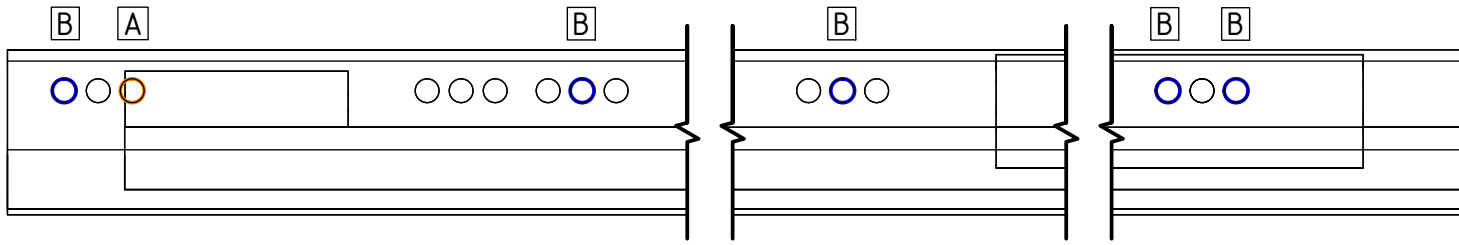

4. 440 MANO white U803V-040 Shelf cabinet 400 mm x 560 mm x 800 mm

000-DU80-040	Underskab 80 x 40 x 56cm	1 Stk
000-K12130	Hylde uden boring HS 367 x 537,5 x 16mm Korpus hvid	1 Stk
439-L07843V	2-delt låge venstre 780 x 396 x 22mm MANO white	1 Stk
BP00417	Hængsel underlag universal Sølv	3 Stk
BP00518	Hængsel med blumotion 107° Sølv	3 Stk
BP01905	Monteringsbeslag til metalsarg	1 Stk
BP21514	Sarg med vinger 40cm MANO Hvid	1 Stk
BP24501	Låge samleprofil 40cm til bøsninger Hvid	1 Stk
K61211	Bagliste massiv fyr 40cm	1 Stk