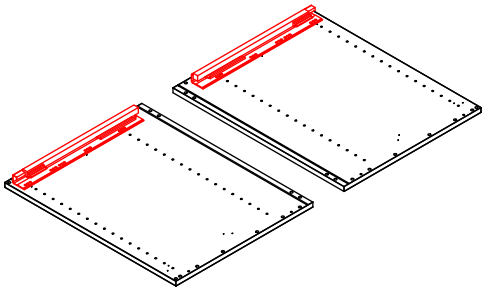

2. Vertical end profile Mano/Tinta 19 mm x2.080 mm

B4251	Vertikal H-liste 2080 x 36mm	1 Stk
T21150	Hvid Strøer 88 x 1920 x 19mm	1 Stk

3. White/Dark grey - panel to floor 586 mmx 2.200 mm - Must be cut

054-K20016	Panel 2200 x 586 x 19mmMat Hvid	1 Stk
------------	---------------------------------	-------

4. 440 MANO white U803V-040 Shelf cabinet 400 mm x 560 mm x 800 mm

000-DU80-040	Underskab 80 x 40 x 56cm	1 Stk
000-K12130	Hylde uden boring HS 367 x 537,5 x 16mm Korpus hvid	1 Stk
439-L07843V	2-delt låge venstre 780 x 396 x 22mm MANO white	1 Stk
BP00417	Hængsel underlag universal Sølv	3 Stk
BP00518	Hængsel med blumotion 107° Sølv	3 Stk
BP01905	Monteringsbeslag til metalsarg	1 Stk
BP21514	Sarg med vinger 40cm MANO Hvid	1 Stk
BP24501	Låge samleprofil 40cm til bøsninger Hvid	1 Stk
K61211	Bagliste massiv fyr 40cm	1 Stk