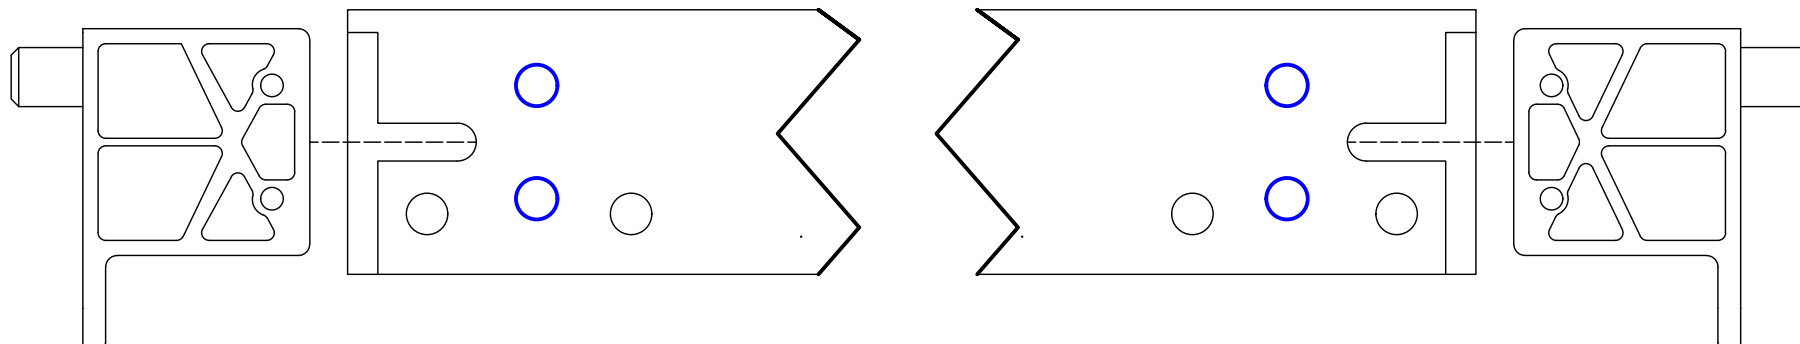

BP01905

2x

BP01905

4x

KK