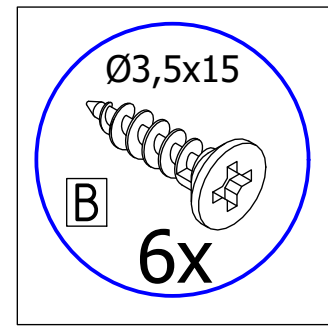

2. Vertical end profile Mano/Tinta 19 mm x2.080 mm

B4251	Vertikal H-liste 2080 x 36mm	1 Stk
T21150	Hvid Strøer 88 x 1920 x 19mm	1 Stk

3. White/Dark grey - panel to floor 586 mmx 2.200 mm - Must be cut

054-K20016	Panel 2200 x 586 x 19mmMat Hvid	1 Stk
------------	---------------------------------	-------

4. 440 MANO white U803V-040 Shelf cabinet 400 mm x 560 mm x 800 mm

000-DU80-040	Underskab 80 x 40 x 56cm	1 Stk
000-K12130	Hylde uden boring HS 367 x 537,5 x 16mm Korpus hvid	1 Stk
439-L07843V	2-delt låge venstre 780 x 396 x 22mm MANO white	1 Stk
BP00417	Hængsel underlag universal Sølv	3 Stk
BP00518	Hængsel med blumotion 107° Sølv	3 Stk
BP01905	Monteringsbeslag til metalsarg	1 Stk
BP21514	Sarg med vinger 40cm MANO Hvid	1 Stk
BP24501	Låge samleprofil 40cm til bøsninger Hvid	1 Stk
K61211	Bagliste massiv fyr 40cm	1 Stk