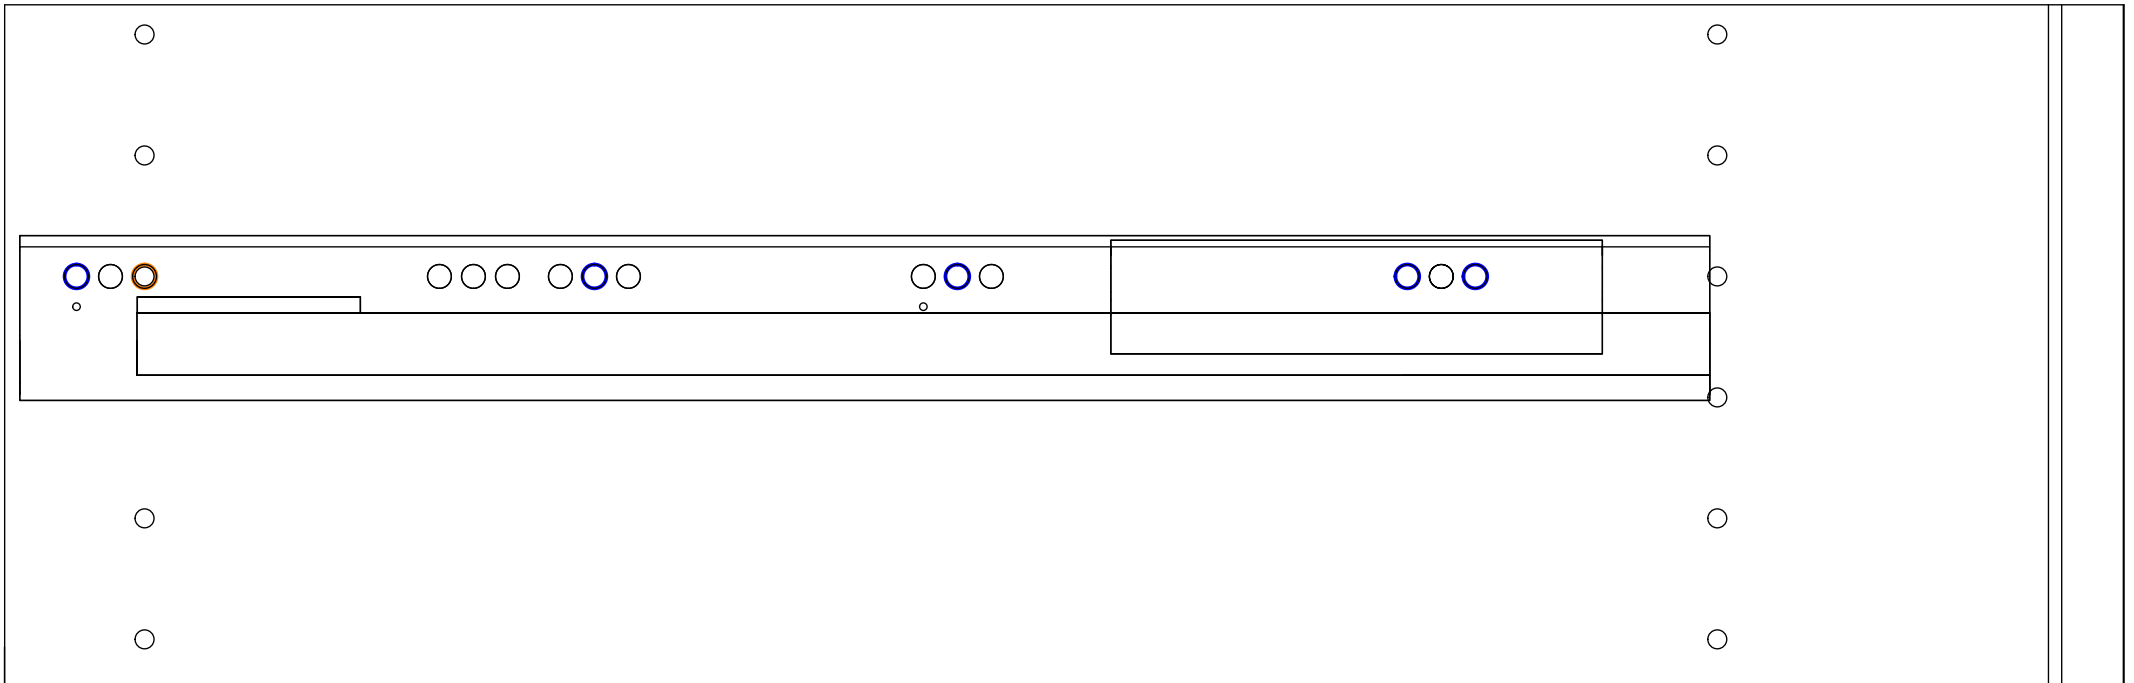

4. 440 MANO white U803V-040 Shelf cabinet 400 mm x 560 mm x 800 mm

000-DU80-040	Underskab 80 x 40 x 56cm	1 Stk
000-K12130	Hylde uden boring HS 367 x 537,5 x 16mm Korpus hvid	1 Stk
439-L07843V	2-delt låge venstre 780 x 396 x 22mm MANO white	1 Stk
BP00417	Hængsel underlag universal Sølv	3 Stk
BP00518	Hængsel med blumotion 107° Sølv	3 Stk
BP01905	Monteringsbeslag til metalsarg	1 Stk
BP21514	Sarg med vinger 40cm MANO Hvid	1 Stk
BP24501	Låge samleprofil 40cm til bøsninger Hvid	1 Stk
K61211	Bagliste massiv fyr 40cm	1 Stk