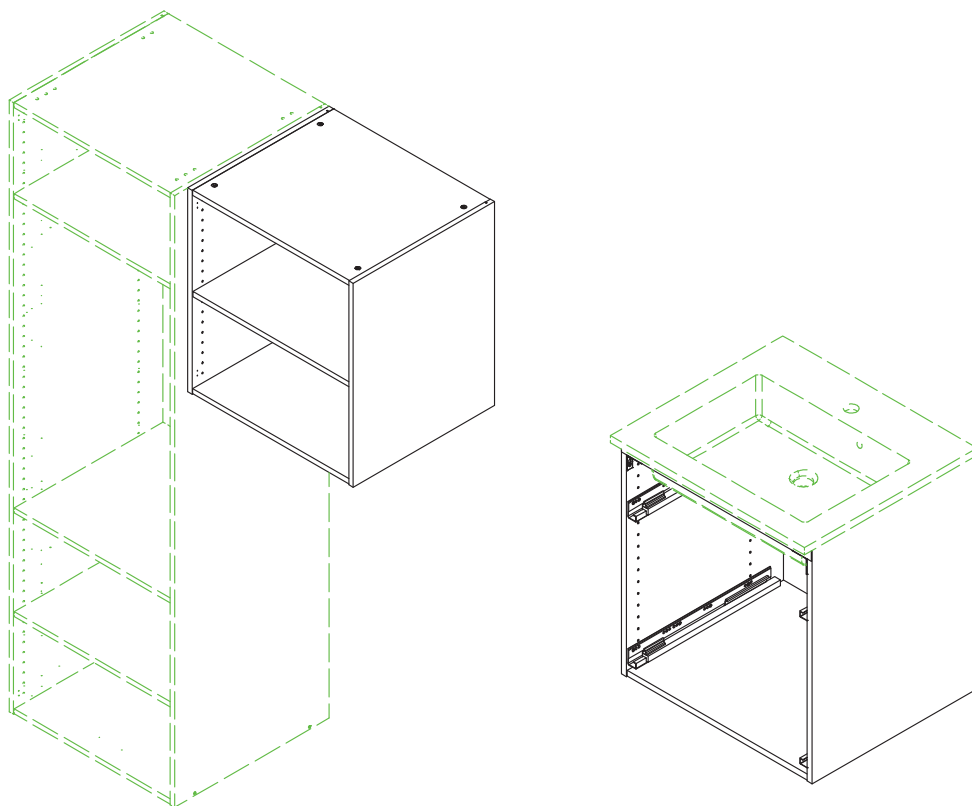

SV12224

How to wall mount a cabinet

UK: Important: Use this guide to mount your cabinet.

DK: Vigtigt: Brug denne guide til ophæng af dit skab.

NO: Viktig: Bruk denne veiledningen for oppheng av skapet ditt.

SE: Viktigt: Använd denna guide för upphängning av ditt skåp.

DE: Wichtig: Bitte verwende diese Anleitung, wenn du deinen Schrank an der Wand befestigen möchtest.

NL: Belangrijk: Gbruik deze handleiding voor de montage van uw kast.

FR: Important : Utilisez ce guide pour l'assemblage de votre armoire.

ESES: Importante: Utiliza esta guía para colgar tu armario.

ESCAT: Important: Utilitza aquesta guia per penjar el teu armari.