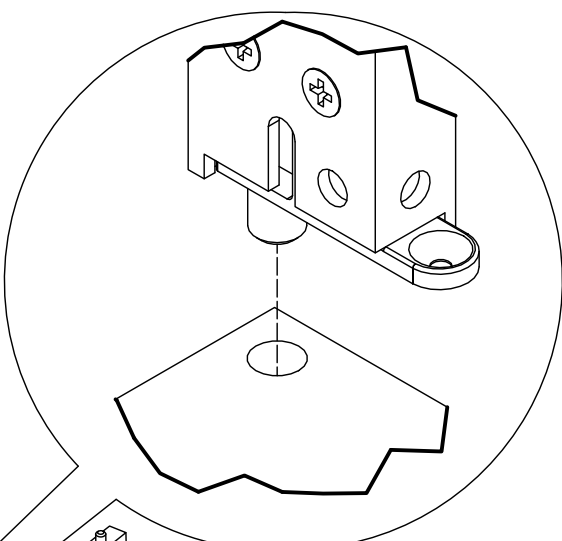

## 4. 440 MANO white U803V-040 Shelf cabinet 400 mm x 560 mm x 800 mm

000-DU80-040	Underskab 80 x 40 x 56cm	1 Stk
000-K12130	Hylde uden boring HS 367 x 537,5 x 16mm Korpus hvid	1 Stk
439-L07843V	2-delt låge venstre 780 x 396 x 22mm MANO white	1 Stk
BP00417	Hængsel underlag universal Sølv	3 Stk
BP00518	Hængsel med blumotion 107° Sølv	3 Stk
BP01905	Monteringsbeslag til metalsarg	1 Stk
BP21514	Sarg med vinger 40cm MANO Hvid	1 Stk
BP24501	Låge samleprofil 40cm til bøsninger Hvid	1 Stk
K61211	Bagliste massiv fyr 40cm	1 Stk

BP01905

2x

BP01905

4x

KK

**KK**