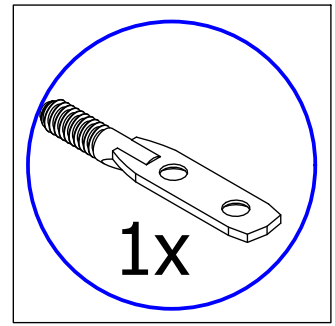

Ø3,5x45

2x

80-120cm

SV12224

How to wall mount a cabinet

UK: Important: Use this guide to mount your cabinet.

DK: Vigtigt: Brug denne guide til ophæng af dit skab.

NO: Viktig: Bruk denne veiledningen for oppheng av skapet ditt.