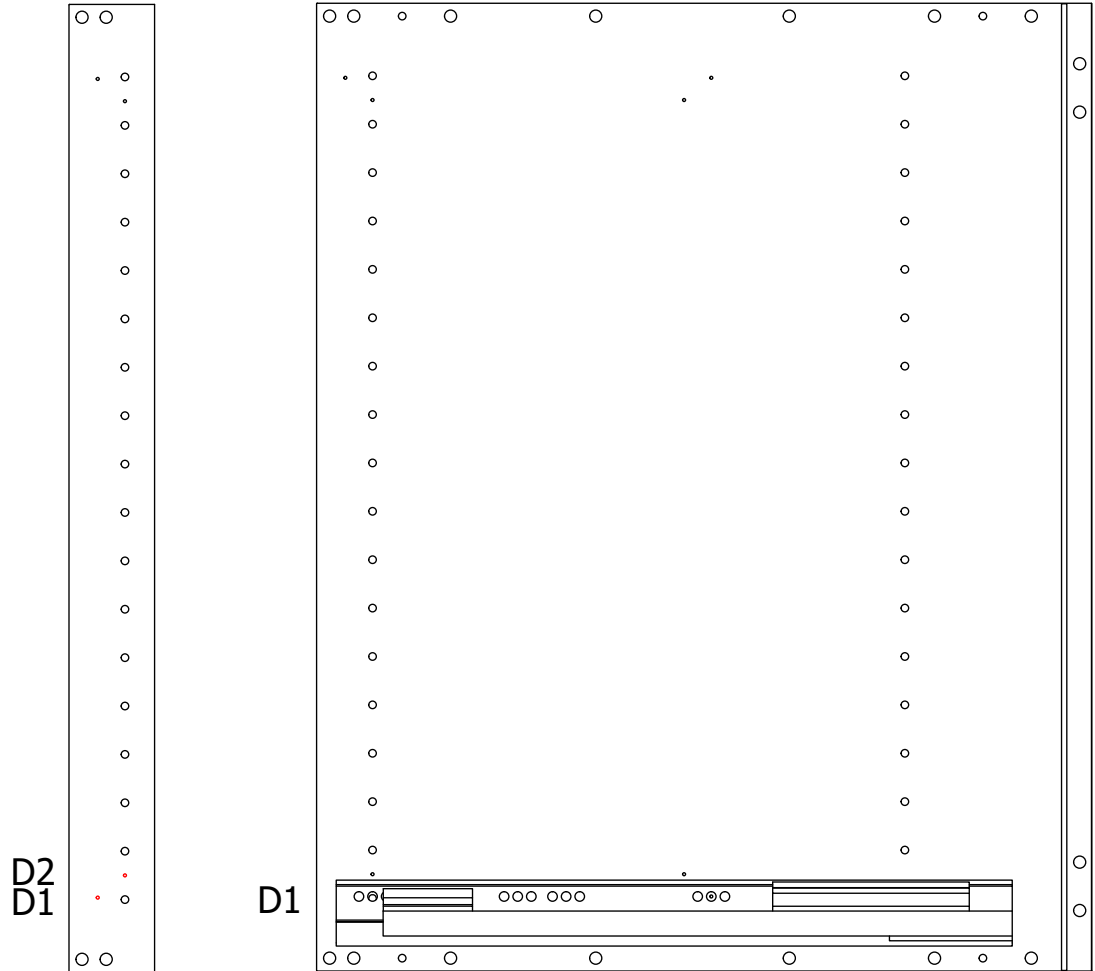

2. Vertical end profile Mano/Tinta 19 mm x2.080 mm

B4251	Vertikal H-liste 2080 x 36mm	1 Stk
T21150	Hvid Strøer 88 x 1920 x 19mm	1 Stk

3. White/Dark grey - panel to floor 586 mmx 2.200 mm - Must be cut

054-K20016	Panel 2200 x 586 x 19mmMat Hvid	1 Stk
------------	---------------------------------	-------

4. 440 MANO white U803V-040 Shelf cabinet 400 mm x 560 mm x 800 mm

000-DU80-040	Underskab 80 x 40 x 56cm	1 Stk
000-K12130	Hylde uden boring HS 367 x 537,5 x 16mm Korpus hvid	1 Stk
439-L07843V	2-delt låge venstre 780 x 396 x 22mm MANO white	1 Stk
BP00417	Hængsel underlag universal Sølv	3 Stk
BP00518	Hængsel med blumotion 107° Sølv	3 Stk
BP01905	Monteringsbeslag til metalsarg	1 Stk
BP21514	Sarg med vinger 40cm MANO Hvid	1 Stk
BP24501	Låge samleprofil 40cm til bøsninger Hvid	1 Stk
K61211	Bagliste massiv fyr 40cm	1 Stk