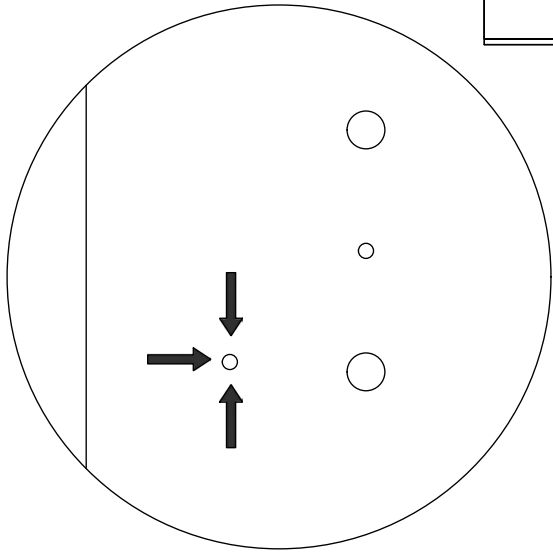

2. Vertical end profile Mano/Tinta 19 mm x2.080 mm

B4251	Vertikal H-liste 2080 x 36mm	1 Stk
T21150	Hvid Strøer 88 x 1920 x 19mm	1 Stk

3. White/Dark grey - panel to floor 586 mmx 2.200 mm - Must be cut

054-K20016	Panel 2200 x 586 x 19mmMat Hvid	1 Stk
------------	---------------------------------	-------

4. 440 MANO white U803V-040 Shelf cabinet 400 mm x 560 mm x 800 mm

000-DU80-040	Underskab 80 x 40 x 56cm	1 Stk
000-K12130	Hylde uden boring HS 367 x 537,5 x 16mm Korpus hvid	1 Stk
439-L07843V	2-delt låge venstre 780 x 396 x 22mm MANO white	1 Stk
BP00417	Hængsel underlag universal Sølv	3 Stk
BP00518	Hængsel med blumotion 107° Sølv	3 Stk
BP01905	Monteringsbeslag til metalsarg	1 Stk
BP21514	Sarg med vinger 40cm MANO Hvid	1 Stk
BP24501	Låge samleprofil 40cm til bøsninger Hvid	1 Stk
K61211	Bagliste massiv fyr 40cm	1 Stk