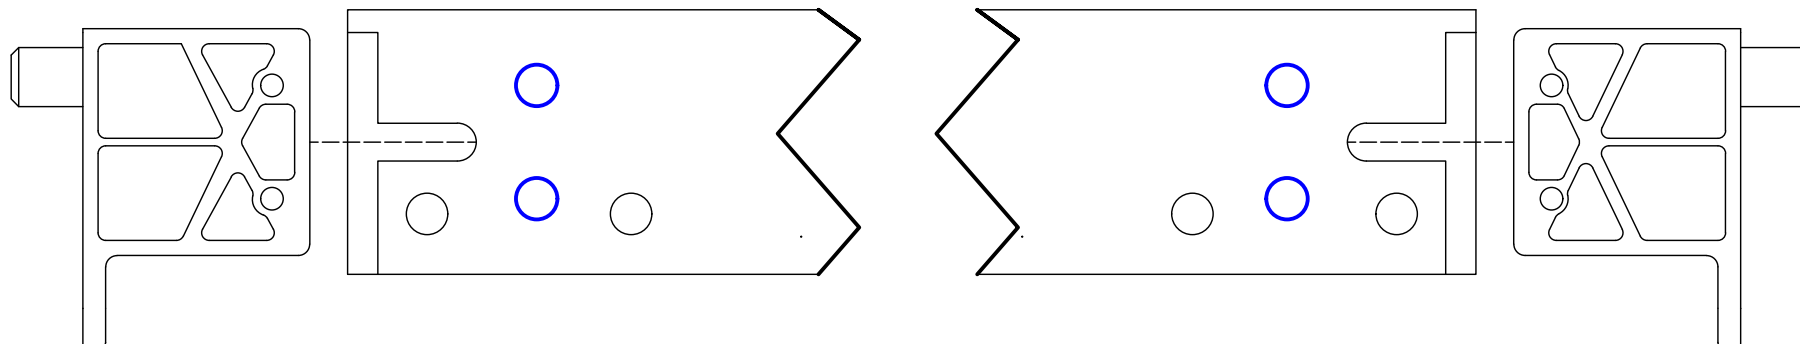

BP01905

2x

BP01905

4x

KK