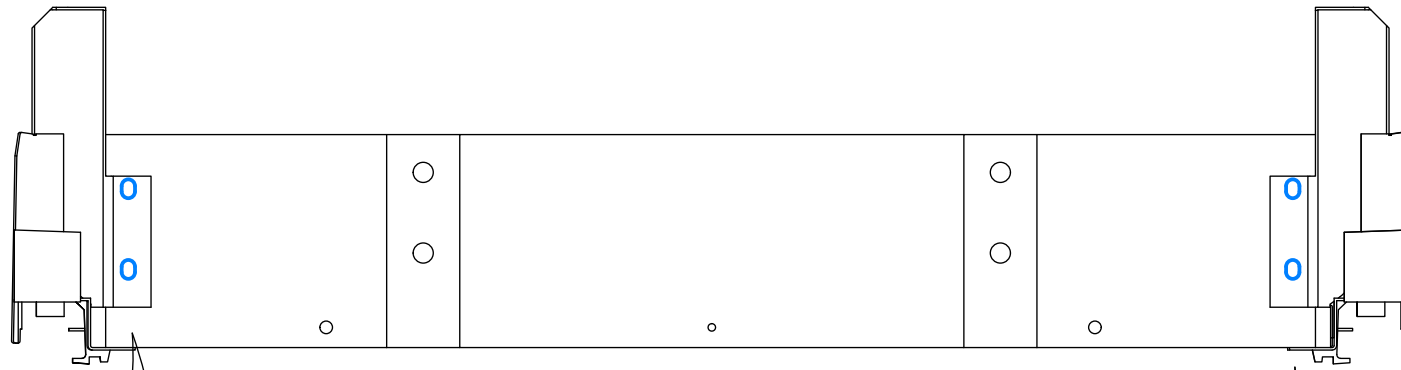

Ø3,5x45

2x

80-120cm

SV12224

How to wall mount a cabinet

UK: Important: Use this guide to mount your cabinet.

DK: Vigtigt: Brug denne guide til ophæng af dit skab.

NO: Viktig: Bruk denne veiledningen for oppheng av skapet ditt.