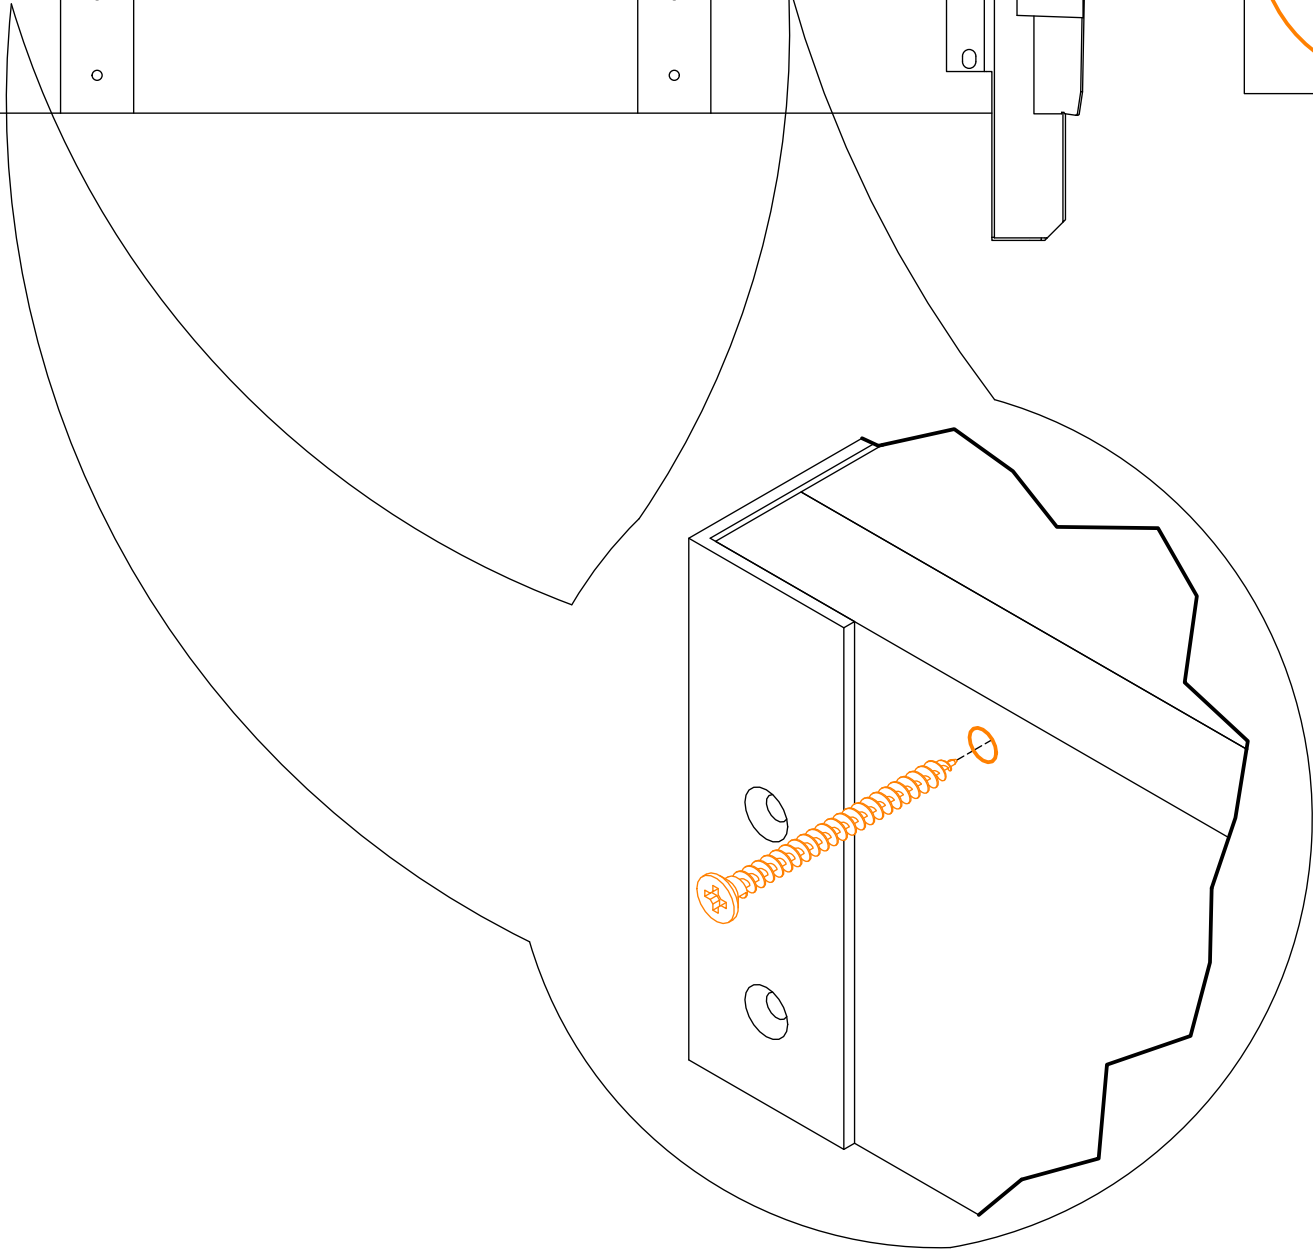

Ø3,5x45

2x

80-120cm

SV12224

How to wall mount a cabinet

UK: Important: Use this guide to mount your cabinet.

DK: Vigtigt: Brug denne guide til ophæng af dit skab.

NO: Viktig: Bruk denne veiledningen for oppheng av skapet ditt.