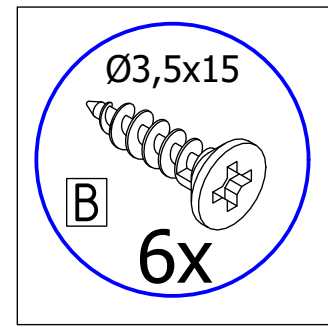

2. Vertical end profile Mano/Tinta 19 mm x2.080 mm

B4251	Vertikal H-liste 2080 x 36mm	1 Stk
T21150	Hvid Strøer 88 x 1920 x 19mm	1 Stk

3. White/Dark grey - panel to floor 586 mmx 2.200 mm - Must be cut

054-K20016	Panel 2200 x 586 x 19mmMat Hvid	1 Stk
------------	---------------------------------	-------

4. 440 MANO white U803V-040 Shelf cabinet 400 mm x 560 mm x 800 mm

000-DU80-040	Underskab 80 x 40 x 56cm	1 Stk
000-K12130	Hylde uden boring HS 367 x 537,5 x 16mm Korpus hvid	1 Stk
439-L07843V	2-delt låge venstre 780 x 396 x 22mm MANO white	1 Stk
BP00417	Hængsel underlag universal Sølv	3 Stk
BP00518	Hængsel med blumotion 107° Sølv	3 Stk
BP01905	Monteringsbeslag til metalsarg	1 Stk
BP21514	Sarg med vinger 40cm MANO Hvid	1 Stk
BP24501	Låge samleprofil 40cm til bøsninger Hvid	1 Stk
K61211	Bagliste massiv fyr 40cm	1 Stk