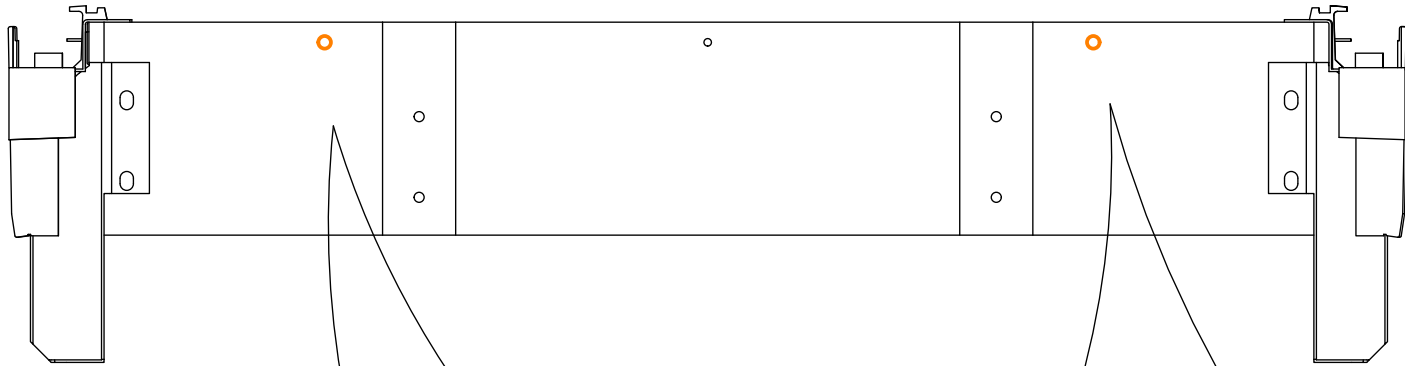

Ø3,5x45

2x

80-120cm

SV12224

How to wall mount a cabinet

UK: Important: Use this guide to mount your cabinet.

DK: Vigtigt: Brug denne guide til ophæng af dit skab.

NO: Viktig: Bruk denne veiledningen for oppheng av skapet ditt.