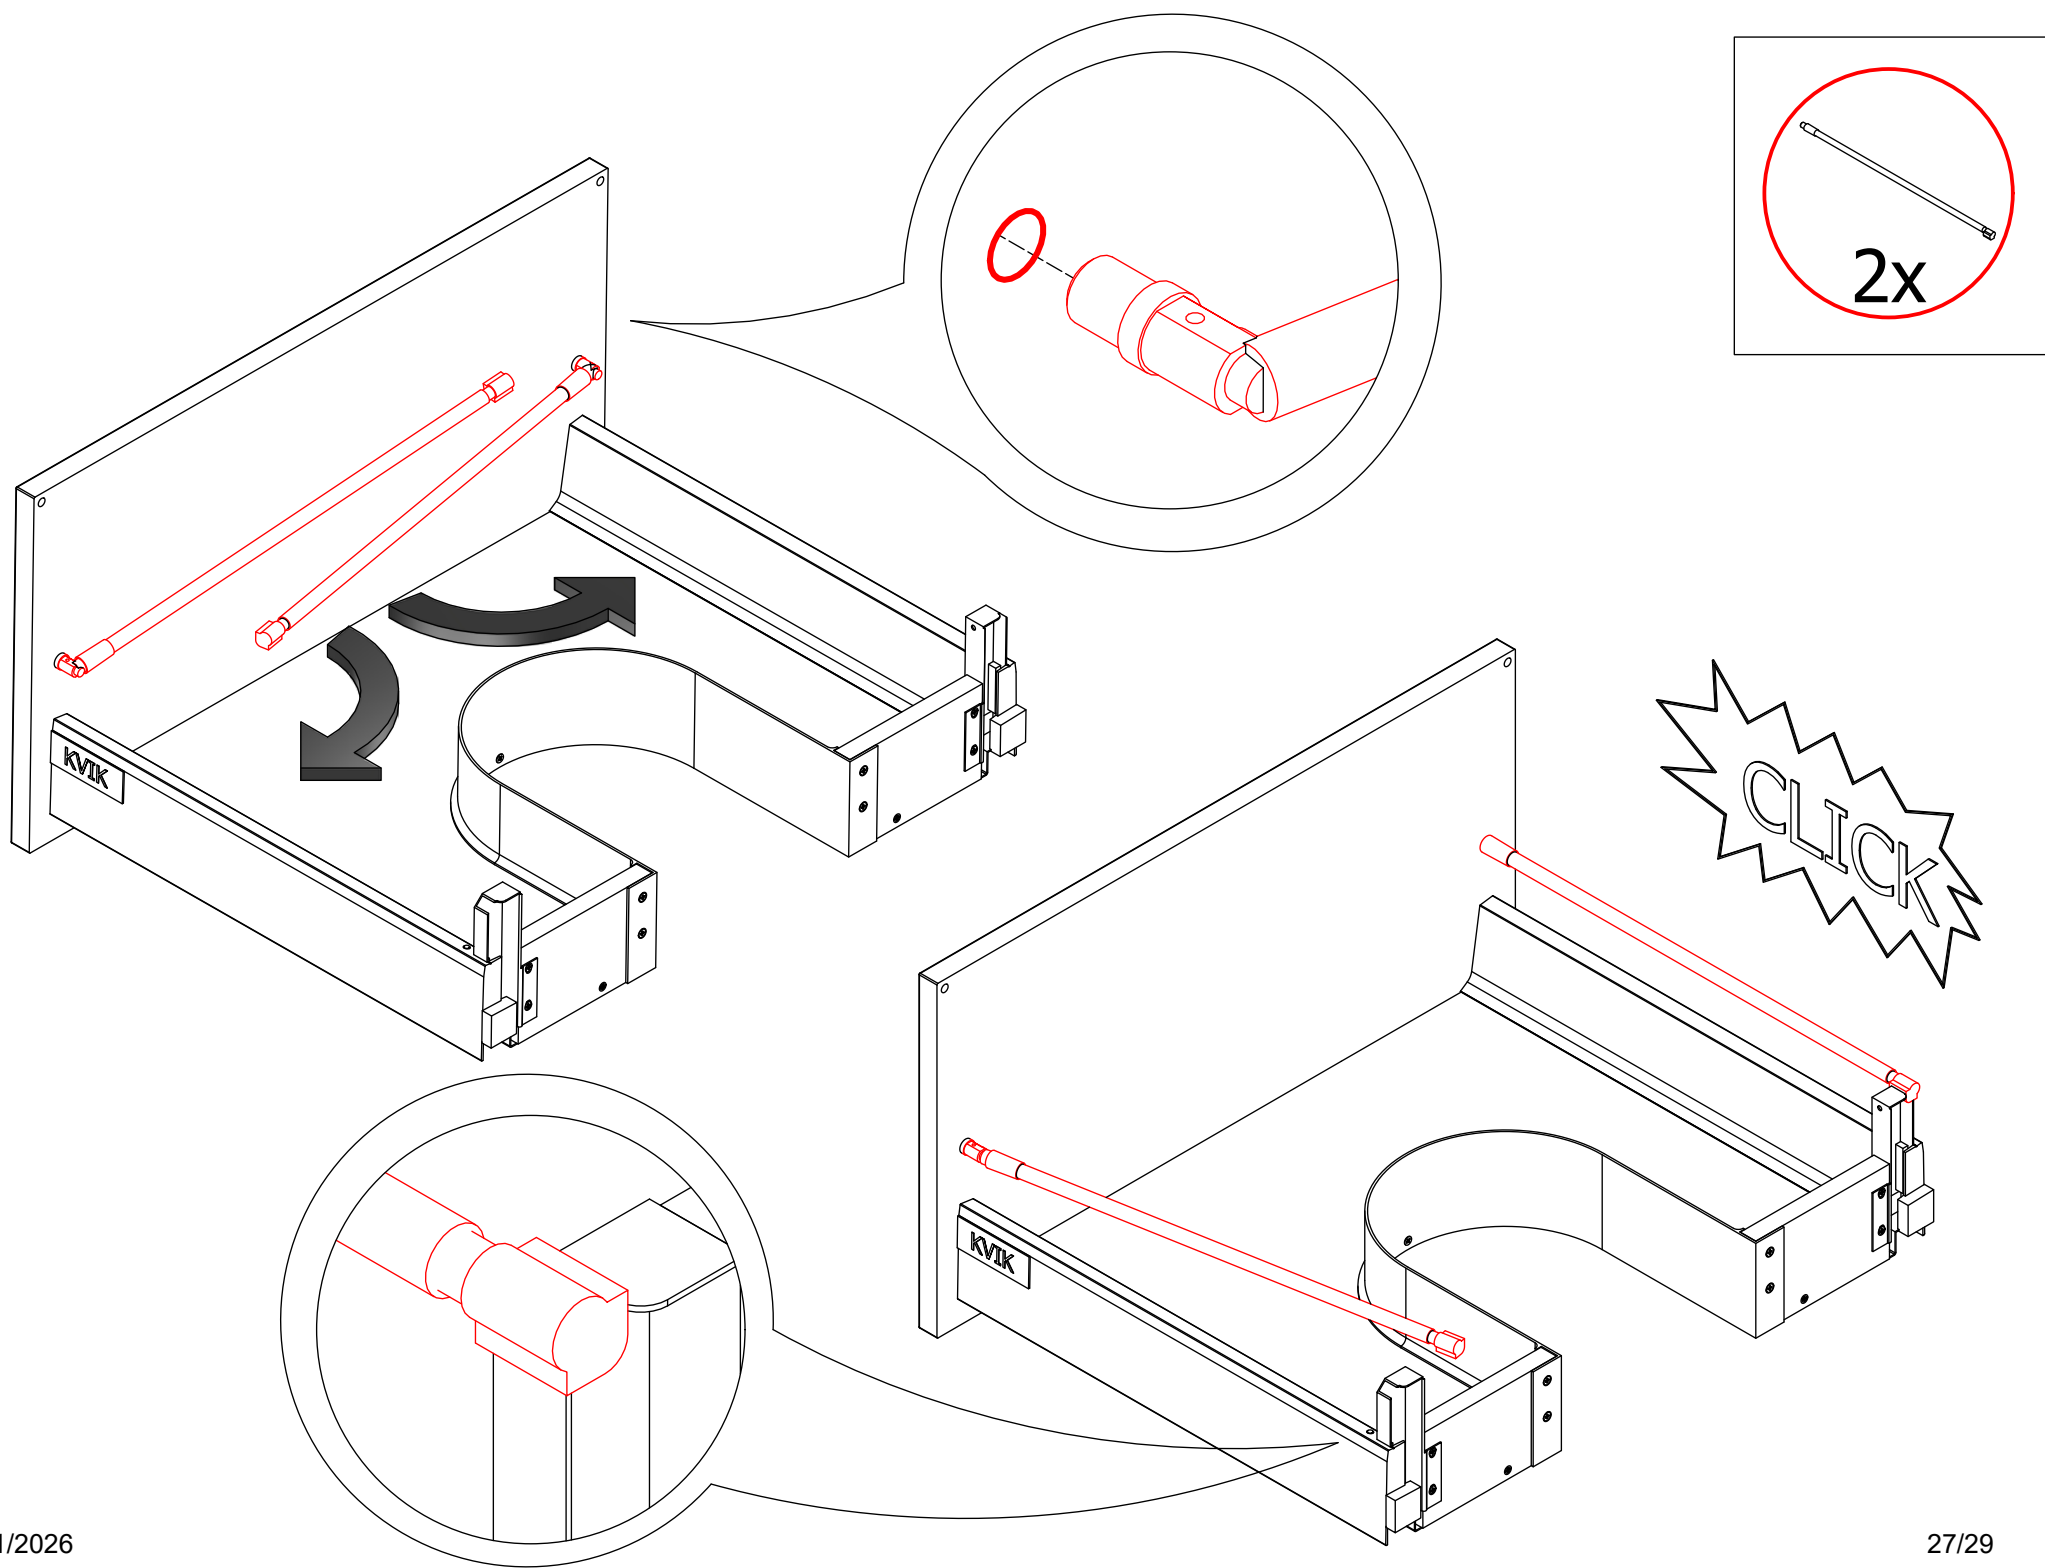

Ø3,5x45

2x

80-120cm

SV12224

How to wall mount a cabinet

UK: Important: Use this guide to mount your cabinet.

DK: Vigtigt: Brug denne guide til ophæng af dit skab.

NO: Viktig: Bruk denne veiledningen for oppheng av skapet ditt.