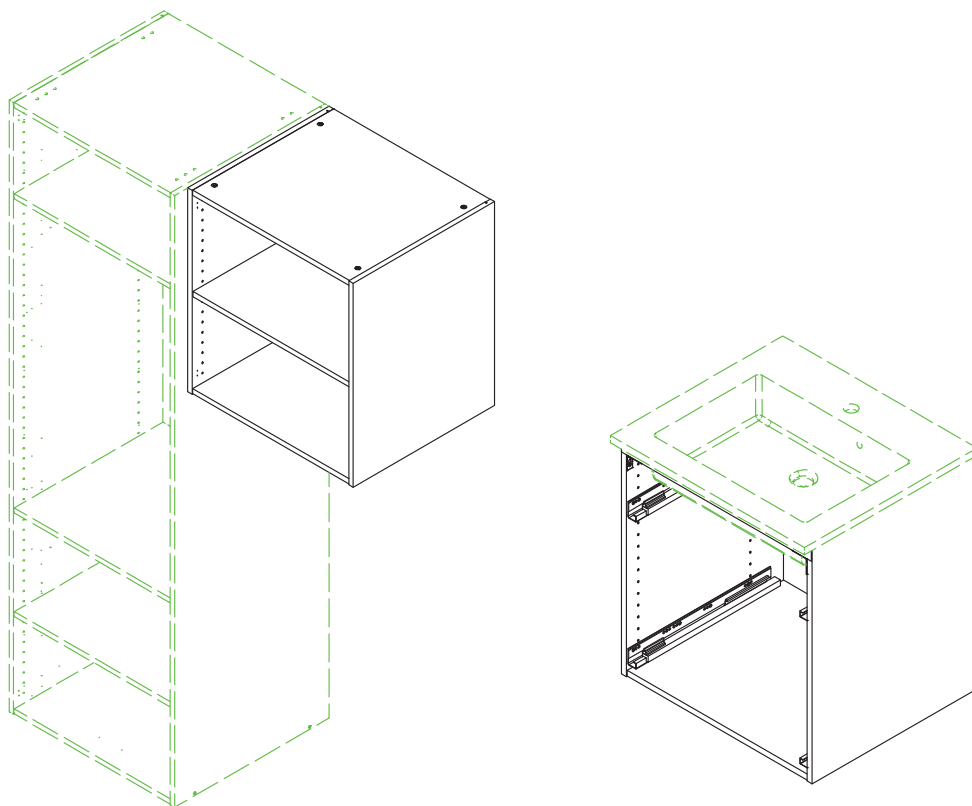

Ø3,5x45

2x

80-120cm

SV12224

How to wall mount a cabinet

UK: Important: Use this guide to mount your cabinet.

DK: Vigtigt: Brug denne guide til ophæng af dit skab.

NO: Viktig: Bruk denne veiledningen for oppheng av skapet ditt.