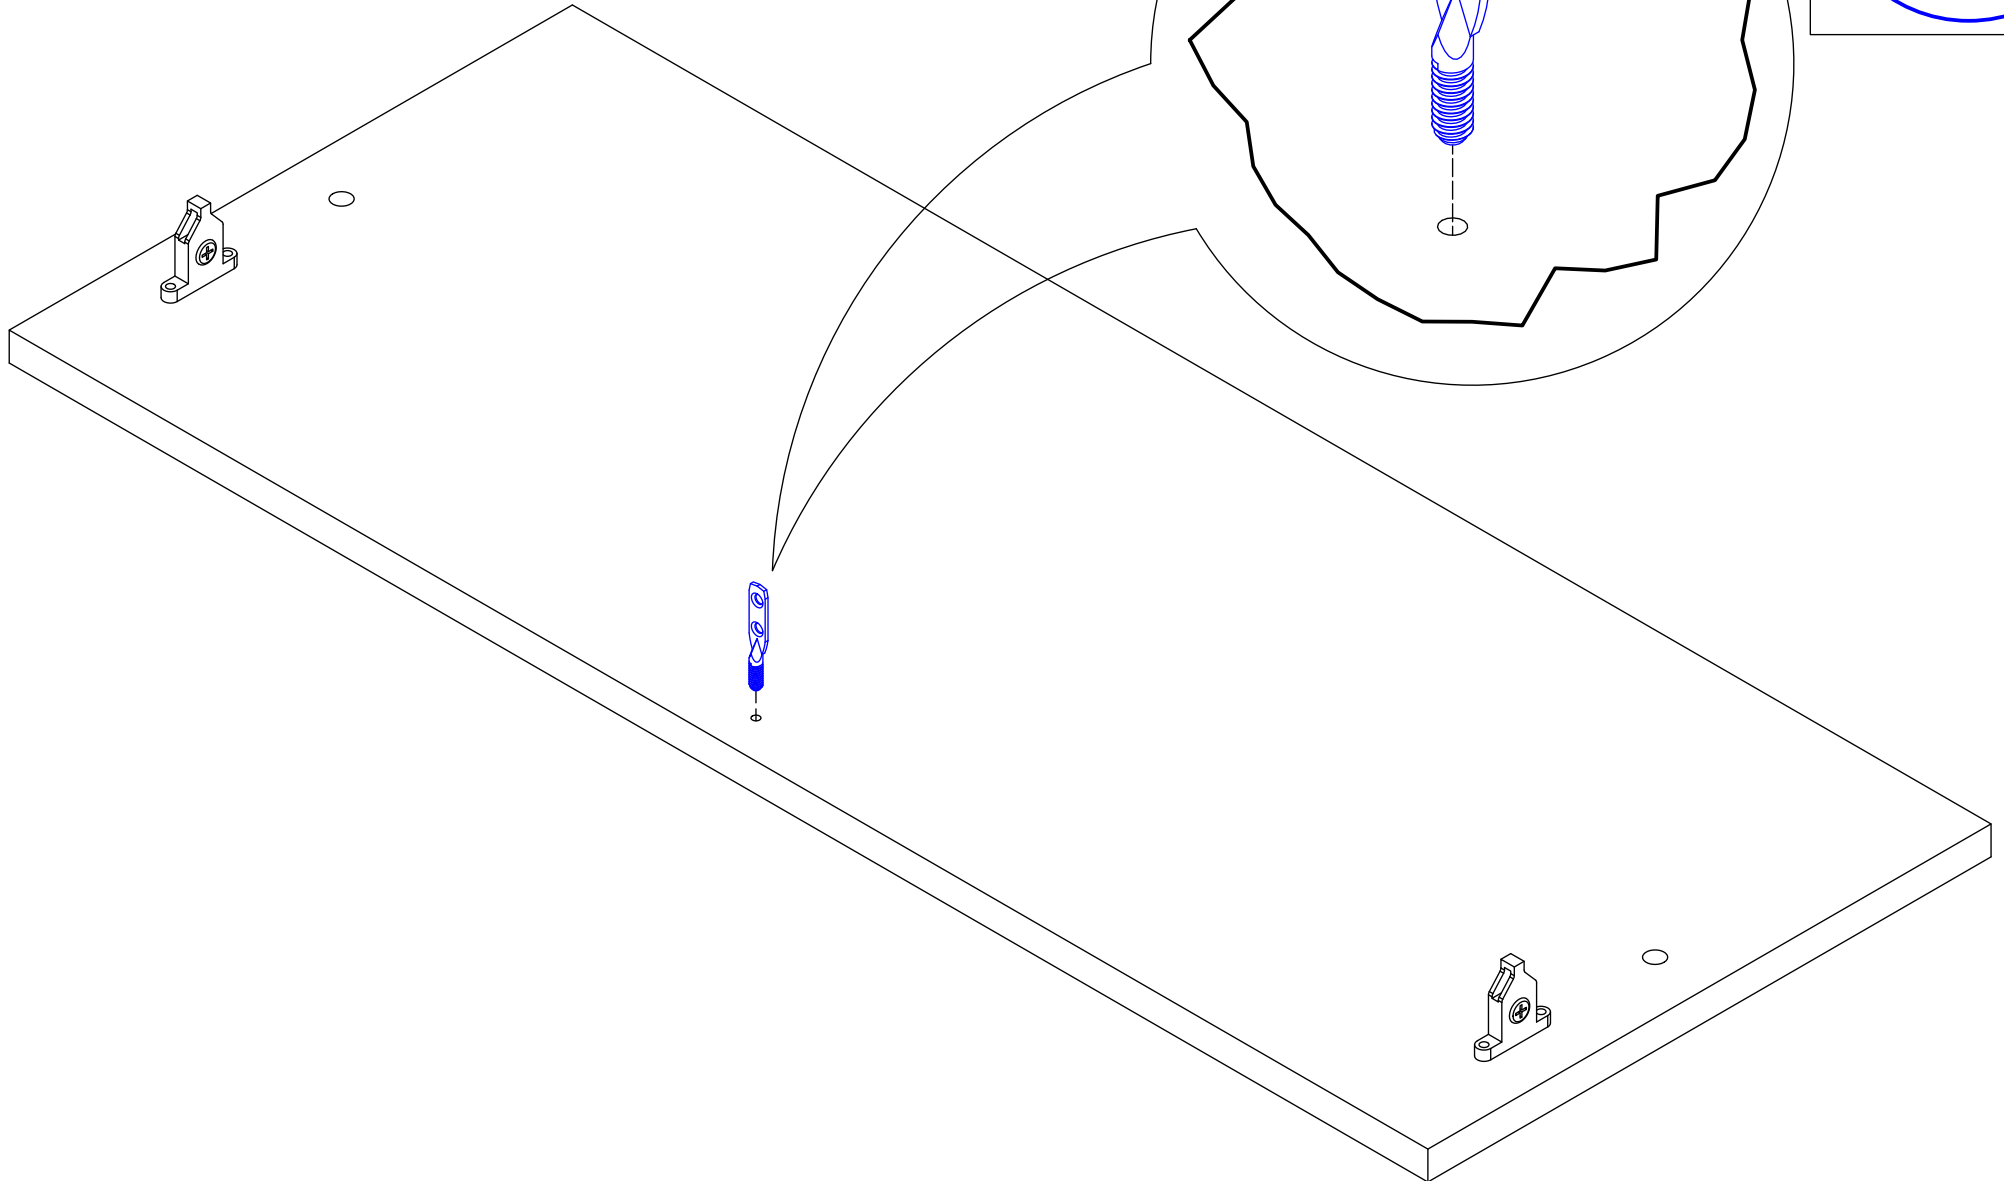

Ø3,5x45

2x

80-120cm

SV12224

How to wall mount a cabinet

UK: Important: Use this guide to mount your cabinet.

DK: Vigtigt: Brug denne guide til ophæng af dit skab.

NO: Viktig: Bruk denne veiledningen for oppheng av skapet ditt.