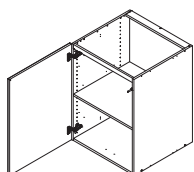

1. 439 MANO white H2066LT-060 Integrated cabi net for integrated fridge or freezer with slidin

000-DH195-060	Indbygningshøjskab uden sider 2 hylder 60 x 56cm	1 Stk
000-HS20860	Korpus pakke 2 sider 2080 x 560mm	1 Stk
439-L20869	Låge 2076 x 596 x 22mm Greb sideMANO white	1 Stk
BP00417	Hængsel underlag universal Sølv	4 Stk
BP00518	Hængsel med blumotion 107° Sølv	4 Stk
K15443	Sokkelrist plast Hvid	1 Stk

2. Vertical end profile Mano/Tinta 19 mm x2.080 mm

B4251	Vertikal H-liste 2080 x 36mm	1 Stk
T21150	Hvid Strøer 88 x 1920 x 19mm	1 Stk

3. White/Dark grey - panel to floor 586 mmx 2.200 mm - Must be cut

054-K20016	Panel 2200 x 586 x 19mmMat Hvid	1 Stk
------------	---------------------------------	-------

4. 440 MANO white U803V-040 Shelf cabinet 400 mm x 560 mm x 800 mm

000-DU80-040	Underskab 80 x 40 x 56cm	1 Stk
000-K12130	Hylde uden boring HS 367 x 537,5 x 16mm Korpus hvid	1 Stk
439-L07843V	2-delt låge venstre 780 x 396 x 22mm MANO white	1 Stk
BP00417	Hængsel underlag universal Sølv	3 Stk
BP00518	Hængsel med blumotion 107° Sølv	3 Stk
BP01905	Monteringsbeslag til metalsarg	1 Stk
BP21514	Sarg med vinger 40cm MANO Hvid	1 Stk
BP24501	Låge samleprofil 40cm til bøsninger Hvid	1 Stk
K61211	Bagliste massiv fyr 40cm	1 Stk